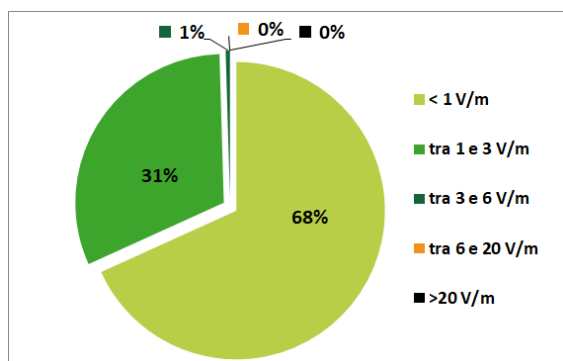

IMPIANTI PER LA TELEFONIA MOBILE MONITORAGGIO MAGGIO 2022

MONITORAGGIO

Numero delle misure del campo elettromagnetico ripartite per provincia effettuate dai tecnici dell'ARPA FVG presso gli impianti di telefonia mobile del Friuli Venezia Giulia.

ARPA FVG effettua le misure seguendo le indicazioni contenute nella norma tecnica CEI 211.7.

Tali misure tengono conto di tutte le tecnologie presenti nell'intorno fornendo un valore complessivo dell'esposizione al campo elettromagnetico.

La localizzazione dei punti di misura è disponibile sul [sito internet dell'Agenzia](http://www.arpa.fvg.it)

Province	n. misure effettuate
Gorizia	6
Pordenone	44
Trieste	61
Udine	103
Totale	214

Nel grafico è riportata la suddivisione delle misure effettuate nel corso del mese in classi di campo elettromagnetico.

Nelle misure effettuate **non sono emerse situazioni di criticità in alcun sito.**

La normativa individua tre limiti per il campo elettromagnetico: "valore di attenzione", "obiettivo di qualità" e "limite di esposizione". "Valore di attenzione" e "obiettivo qualità", pari a 6 V/m, sono validi, rispettivamente, per le aree a permanenza superiore alle 4 ore giornaliere e per le aree intensamente frequentate; il "limite di esposizione" è di 20 V/m ed è valido nelle altre aree.

PARERI PREVENTIVI

Numero pareri preventivi effettuati da ARPA FVG sulle stazioni radio-base per la telefonia mobile nel mese

Provincia	n. Pareri complessivi	n. Pareri per il 5G
Gorizia	2	1
Pordenone	9	4
Trieste	30	25
Udine	24	14
Totale	65	44

Le indicazioni sulle procedure seguite per la elaborazione dei pareri sono disponibili [sul sito](http://www.arpa.fvg.it).

Pareri emessi nel mese solo per sistemi con tecnologia 5G suddivisi sulla base della frequenza richiesta.