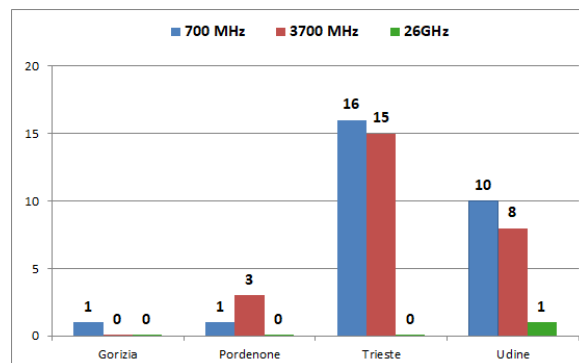

Tra la tabella e il grafico potrebbe non esserci corrispondenza in quanto un impianto radio-base può prevedere la presenza di più sistemi a frequenze diverse. La banda a 700 MHz sarà disponibile per l'attivazione a partire da luglio 2022.