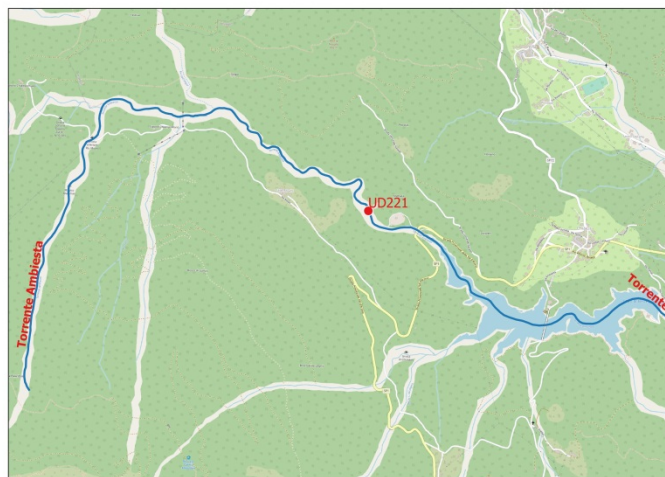

STATO DI QUALITÀ 2014-2019 E TREND TORRENTE AMBIESTA (02SS1T144)

BACINO	Tagliamento
NOME FIUME	Torrente Ambiesta
CORPO IDRICO	IT0602SS1T144
CODICE EUROPEO	ITARW10TG04100020FR
CONDIZIONI DI NATURALITÀ	Naturale
MACROTIPI	A1/Aa

RETE DI MONITORAGGIO	Sorveglianza
STAZIONE	UD221
COMUNE	Verzegnis
LOCALITÀ	Chiaicis
COORDINATE (WGS84 - UTM 33N)	X: 343165 Y: 5138876

CARATTERISTICHE AMBIENTALI

Il torrente Ambiesta scorre in un territorio scarsamente antropizzato: uniche presenze sono la strada che porta all'abitato di Chiaicis e, a valle del punto di campionamento, l'abitato stesso, in corrispondenza del quale il torrente si allarga a formare l'omonimo lago artificiale. L'alveo risulta poco rimaneggiato anche se parte dello stesso, per la precisione a valle del punto di campionamento, appare privo di acqua e continua il suo percorso in subalveo. La vegetazione perifluviale è estremamente ridotta per la presenza di zone boschive nelle immediate vicinanze dell'alveo, tali zone si prolungano anche nel territorio circostante.