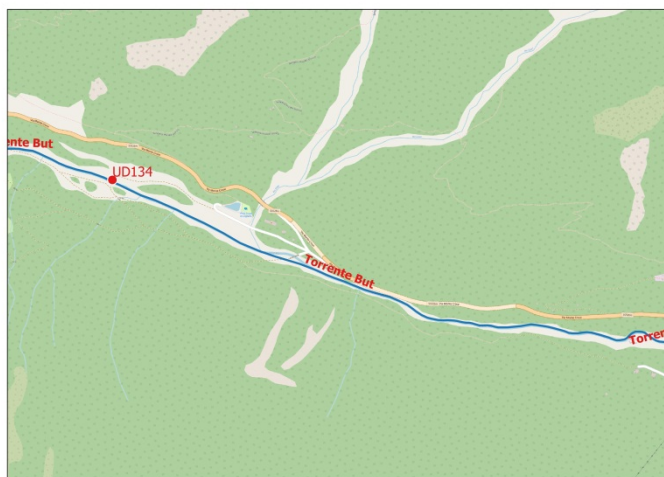

STATO DI QUALITÀ 2014-2019 E TREND TORRENTE BUT (02SS1T21)

BACINO	Tagliamento
NOME FIUME	Torrente But
CORPO IDRICO	IT0602SS1T21
CODICE EUROPEO	ITARW10TG04200050FR
CONDIZIONI DI NATURALITÀ	Naturale
MACROTIPI	A2/Aa

RETE DI MONITORAGGIO	Sorveglianza
STAZIONE	UD134
COMUNE	Paluzza
LOCALITÀ	Val Grande
COORDINATE (WGS84 - UTM 33N)	X: 344097 Y: 5161677

CARATTERISTICHE AMBIENTALI

Il regime idrico del tratto monitorato è influenzato dalla restituzione di una captazione presente nel corpo idrico a monte. La completa assenza di vegetazione perifluviale riparia su entrambe le sponde, l'erosione evidente con scavo delle rive e il rimaneggiamento dell'alveo dovuto agli usi antropici riducono fortemente la funzionalità del tratto, che risulta infatti mediocre. La stazione è situata all'interno di un comprensorio per lo sci di fondo, nei pressi del passo Monte Croce Carnico.