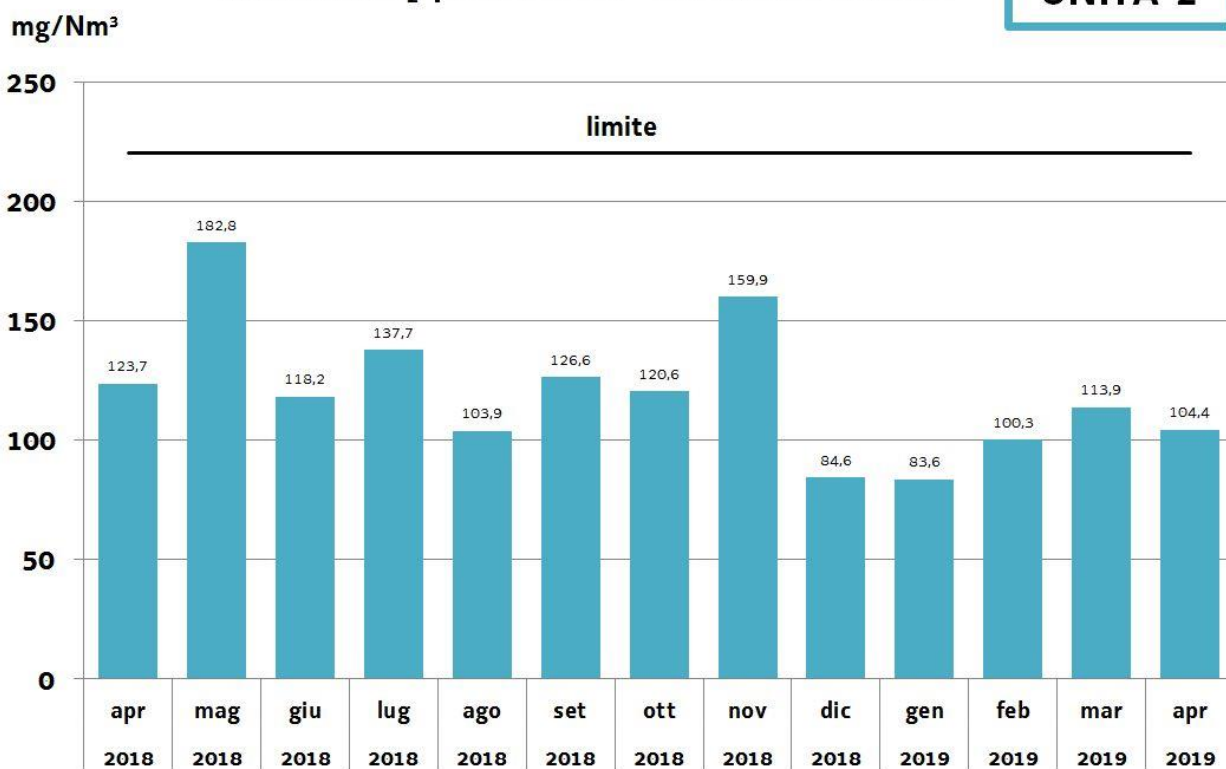

Emissioni SO₂: percentile 97° delle medie a 48 ore

UNITA' 2