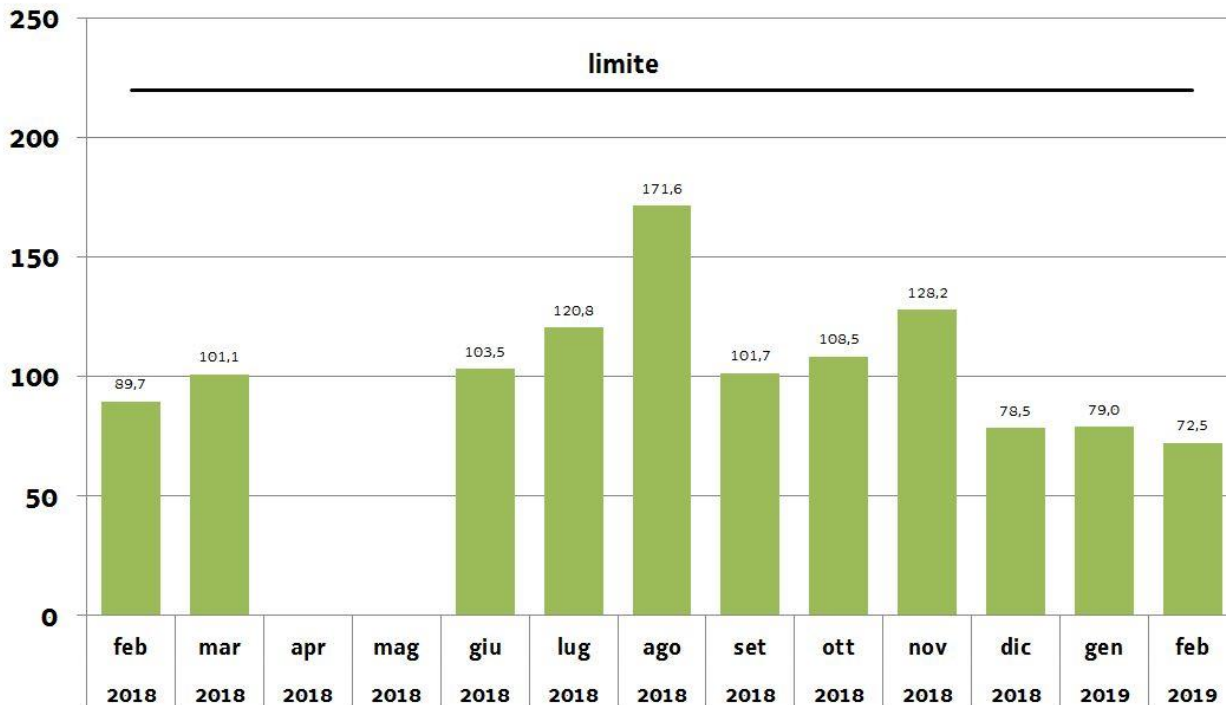

UNITA' 1

Emissioni SO₂: percentile 97° delle medie a 48 ore

UNITA' 2

Aggiornamento n. 03/2019 del 04/02/2019

Emissioni SO₂: percentile 97° delle medie a 48 ore

UNITA' 1

mg/Nm³

Emissioni SO₂: percentile 97° delle medie a 48 ore