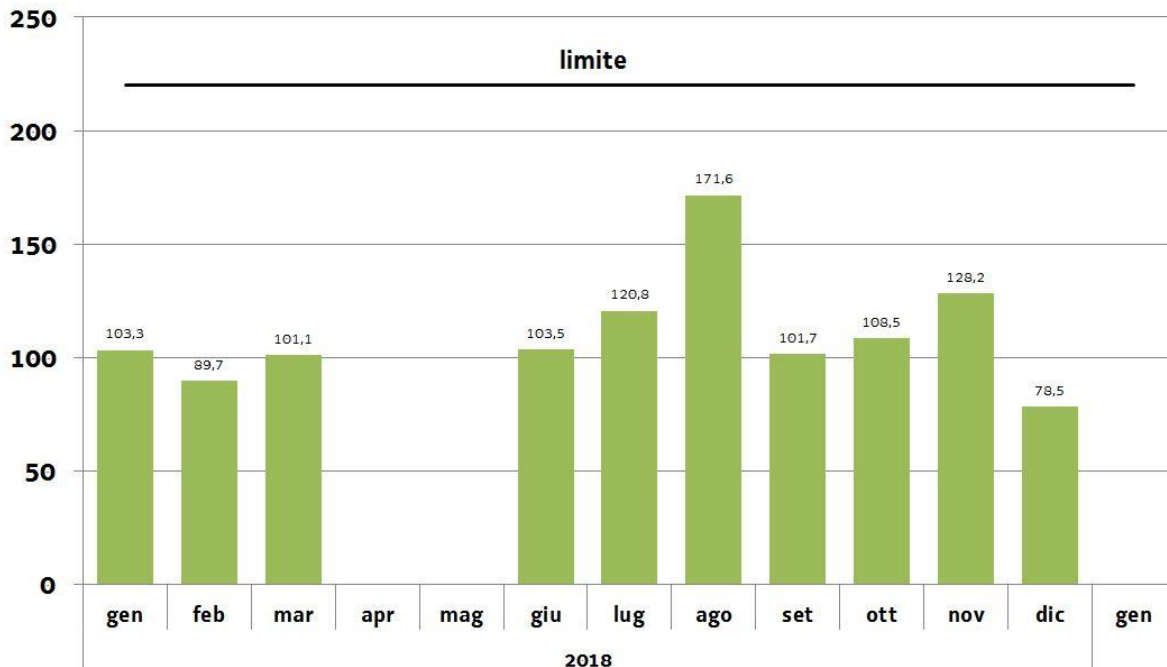

Aggiornamento n. 01/2019 del 07/01/2019

Emissioni SO₂: percentile 97° delle medie a 48 ore

UNITA' 1

mg/Nm³