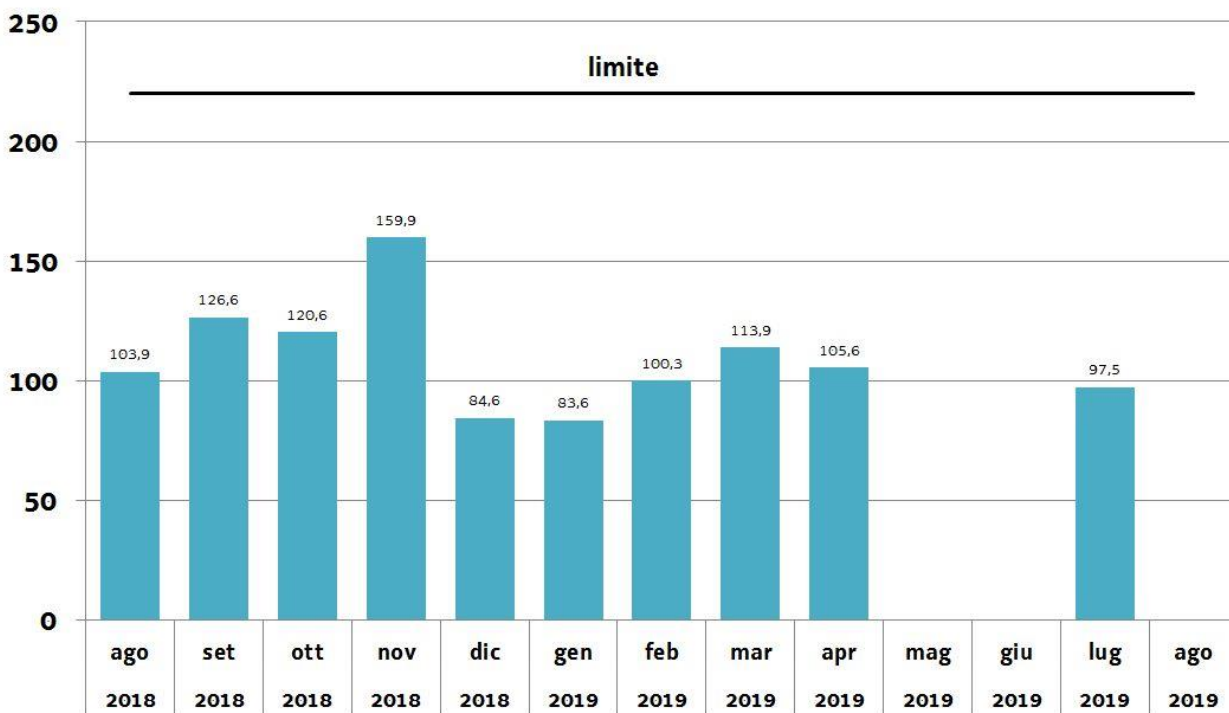

Emissioni SO₂: percentile 97° delle medie a 48 ore

UNITA' 2

mg/Nm³