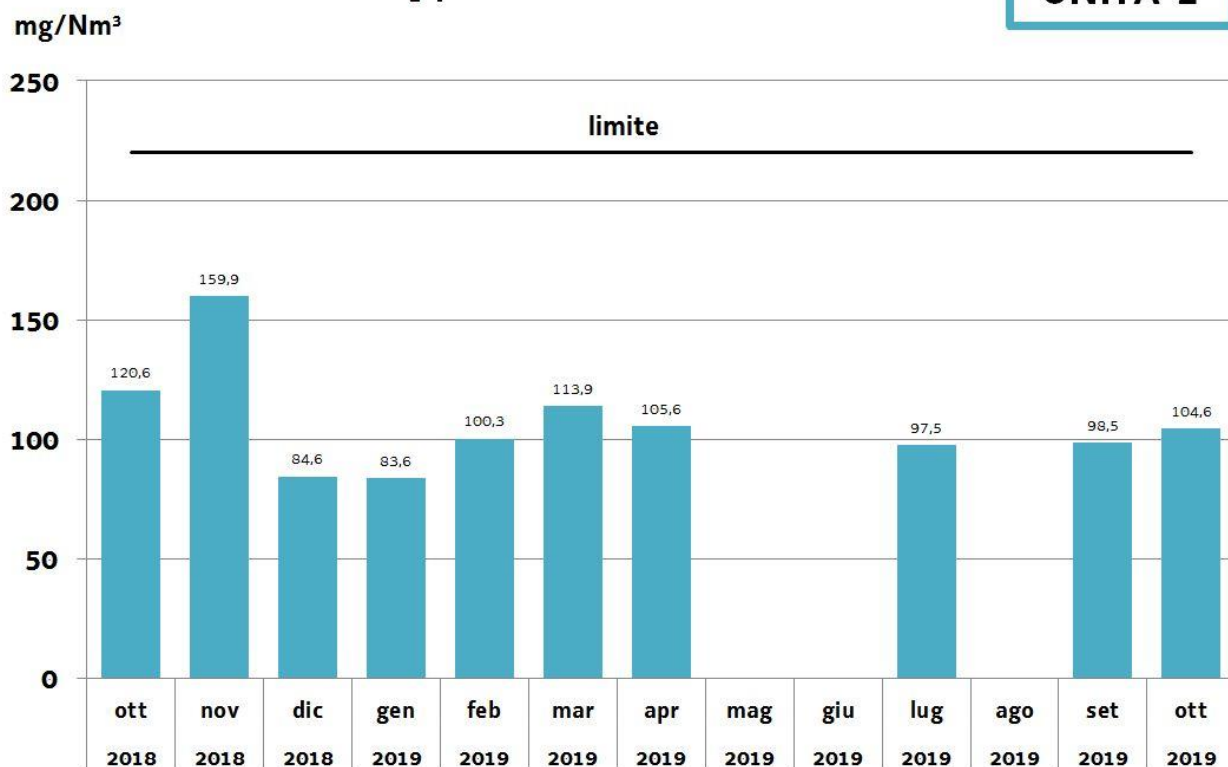

Emissioni SO₂: percentile 97° delle medie a 48 ore

UNITA' 1

mg/Nm³

Emissioni SO₂: percentile 97° delle medie a 48 ore

UNITA' 2

mg/Nm³

Aggiornamento n. 23/2019 del 14/11/2019

Emissioni SO₂: percentile 97° delle medie a 48 ore

UNITA' 1

mg/Nm³

Emissioni SO₂: percentile 97° delle medie a 48 ore

UNITA' 2

mg/Nm³

Aggiornamento n. 22/2019 del 04/11/2019

Emissioni SO₂: percentile 97° delle medie a 48 ore

UNITA' 1

mg/Nm³

Emissioni SO₂: percentile 97° delle medie a 48 ore

UNITA' 2

mg/Nm³

Aggiornamento n. 21/2019 del 16/10/2019

Emissioni SO₂: percentile 97° delle medie a 48 ore

UNITA' 1

Emissioni SO₂: percentile 97° delle medie a 48 ore

UNITA' 2

Aggiornamento n. 20/2019 del 02/10/2019

Emissioni SO₂: percentile 97° delle medie a 48 ore

UNITA' 1

Emissioni SO₂: percentile 97° delle medie a 48 ore

UNITA' 2

Aggiornamento n. 19/2019 del 16/09/2019