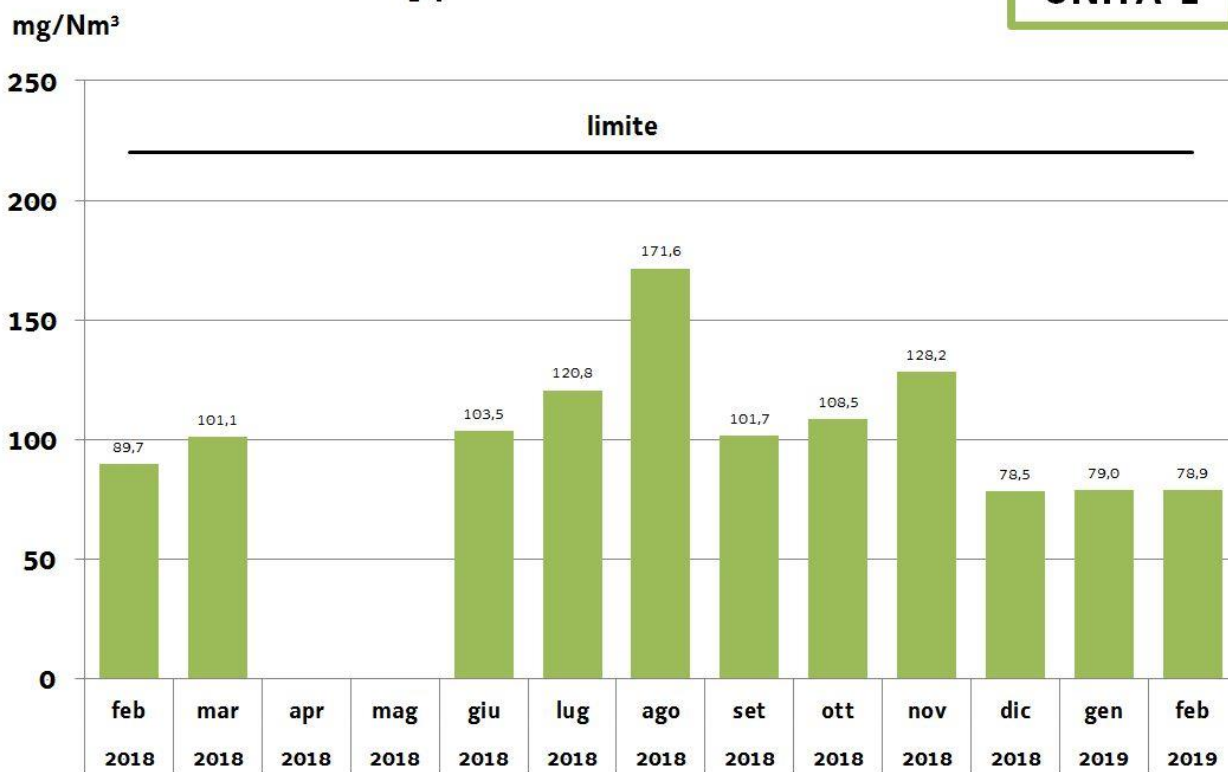

Aggiornamento n. 04/2019 del 19/02/2019

Emissioni SO₂: percentile 97° delle medie a 48 ore

UNITA' 1