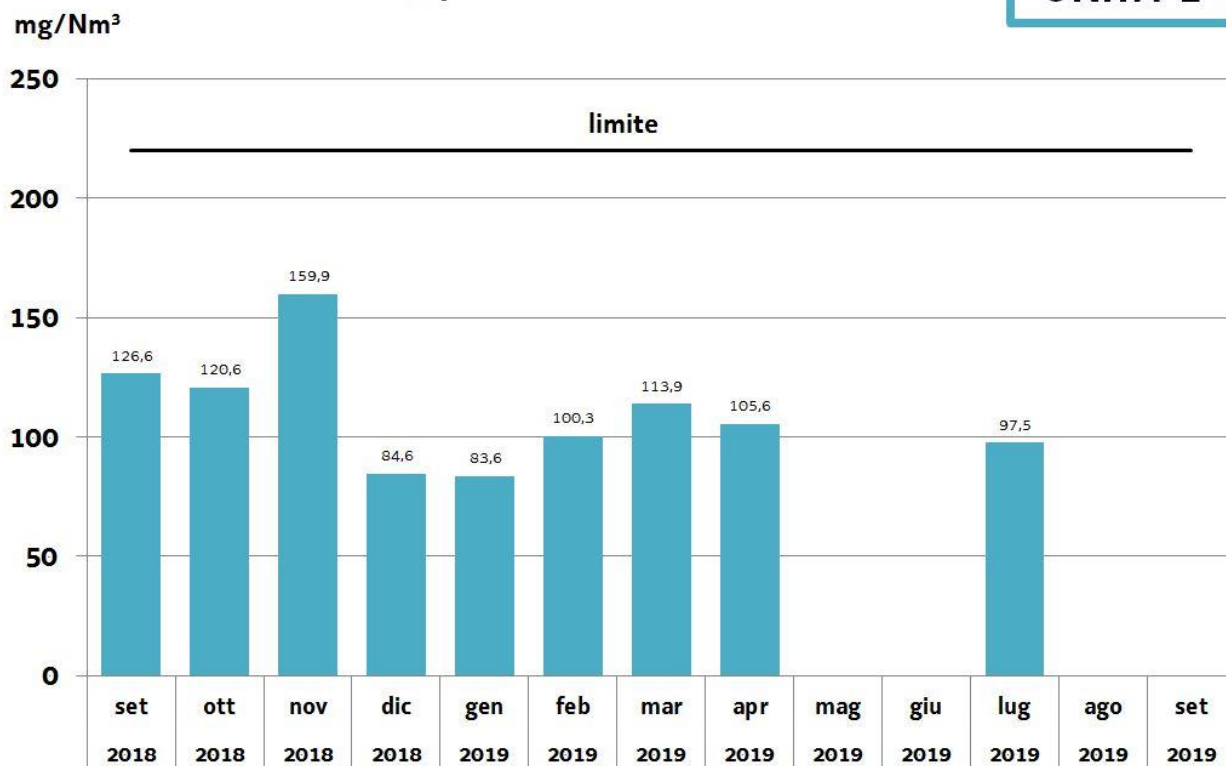

mg/Nm³

Emissioni SO₂: percentile 97° delle medie a 48 ore

UNITA' 2

mg/Nm³

Aggiornamento n. 21/2019 del 16/10/2019

Emissioni SO₂: percentile 97° delle medie a 48 ore

UNITA' 1

Emissioni SO₂: percentile 97° delle medie a 48 ore

UNITA' 2

Aggiornamento n. 20/2019 del 02/10/2019

Emissioni SO₂: percentile 97° delle medie a 48 ore

UNITA' 1

Emissioni SO₂: percentile 97° delle medie a 48 ore

UNITA' 2

Aggiornamento n. 19/2019 del 16/09/2019

Emissioni SO₂: percentile 97° delle medie a 48 ore

UNITA' 1

Emissioni SO₂: percentile 97° delle medie a 48 ore

UNITA' 2

Aggiornamento n. 18/2019 del 02/09/2019

Emissioni SO₂: percentile 97° delle medie a 48 ore