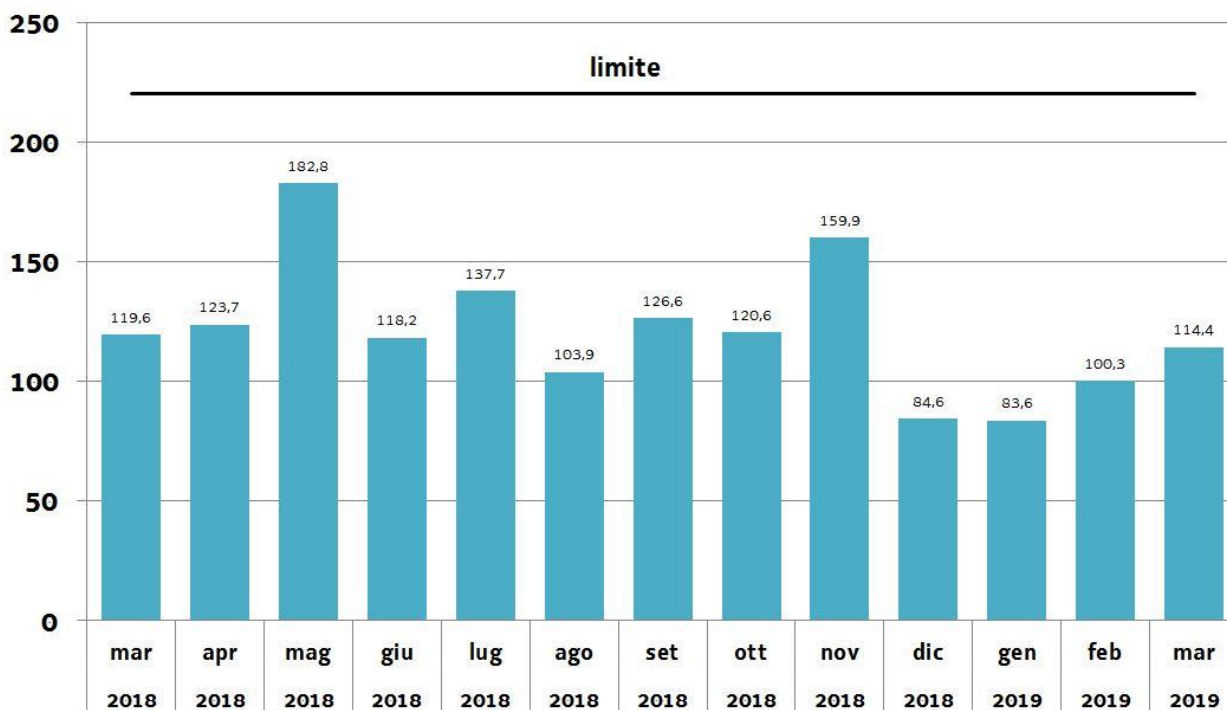

UNITA' 2

Aggiornamento n. 07/2019 del 27/03/2019

Emissioni SO₂: percentile 97° delle medie a 48 ore

UNITA' 1

mg/Nm³

Emissioni SO₂: percentile 97° delle medie a 48 ore

UNITA' 2

mg/Nm³