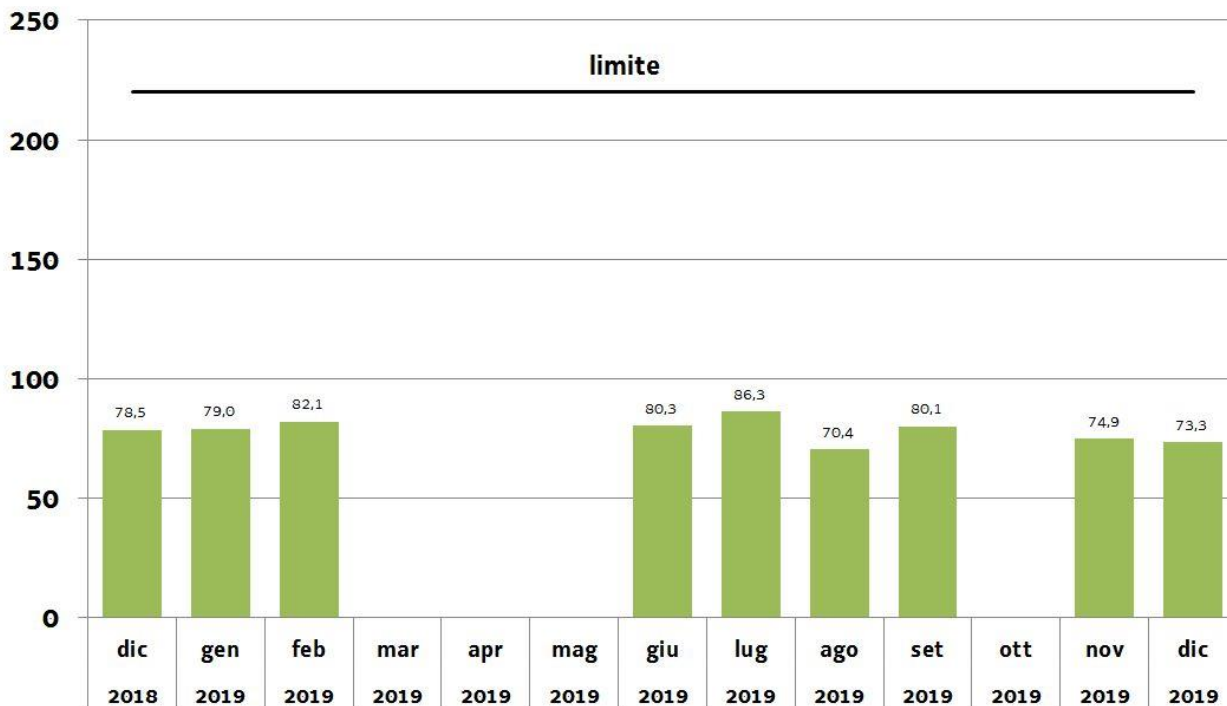

Aggiornamento n. 25/2019 del 17/12/2019

Emissioni SO₂: percentile 97° delle medie a 48 ore

UNITA' 1

mg/Nm³

Emissioni SO₂: percentile 97° delle medie a 48 ore

UNITA' 2

mg/Nm³

Aggiornamento n. 24/2019 del 04/12/2019

Emissioni SO₂: percentile 97° delle medie a 48 ore

UNITA' 1

mg/Nm³

Emissioni SO₂: percentile 97° delle medie a 48 ore

UNITA' 2

mg/Nm³

Aggiornamento n. 23/2019 del 14/11/2019

Emissioni SO₂: percentile 97° delle medie a 48 ore