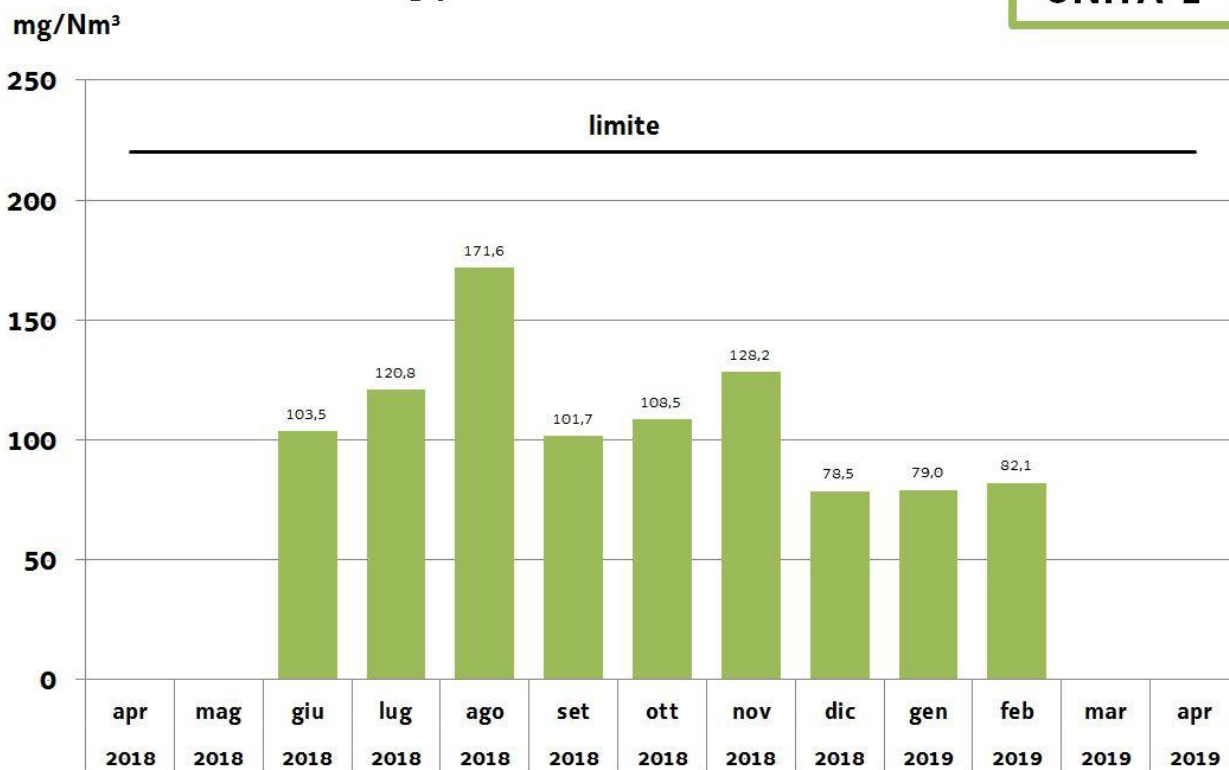

UNITA' 1

mg/Nm³

Emissioni SO₂: percentile 97° delle medie a 48 ore

UNITA' 2

mg/Nm³

Aggiornamento n. 09/2019 del 19/04/2019

Emissioni SO₂: percentile 97° delle medie a 48 ore

UNITA' 1