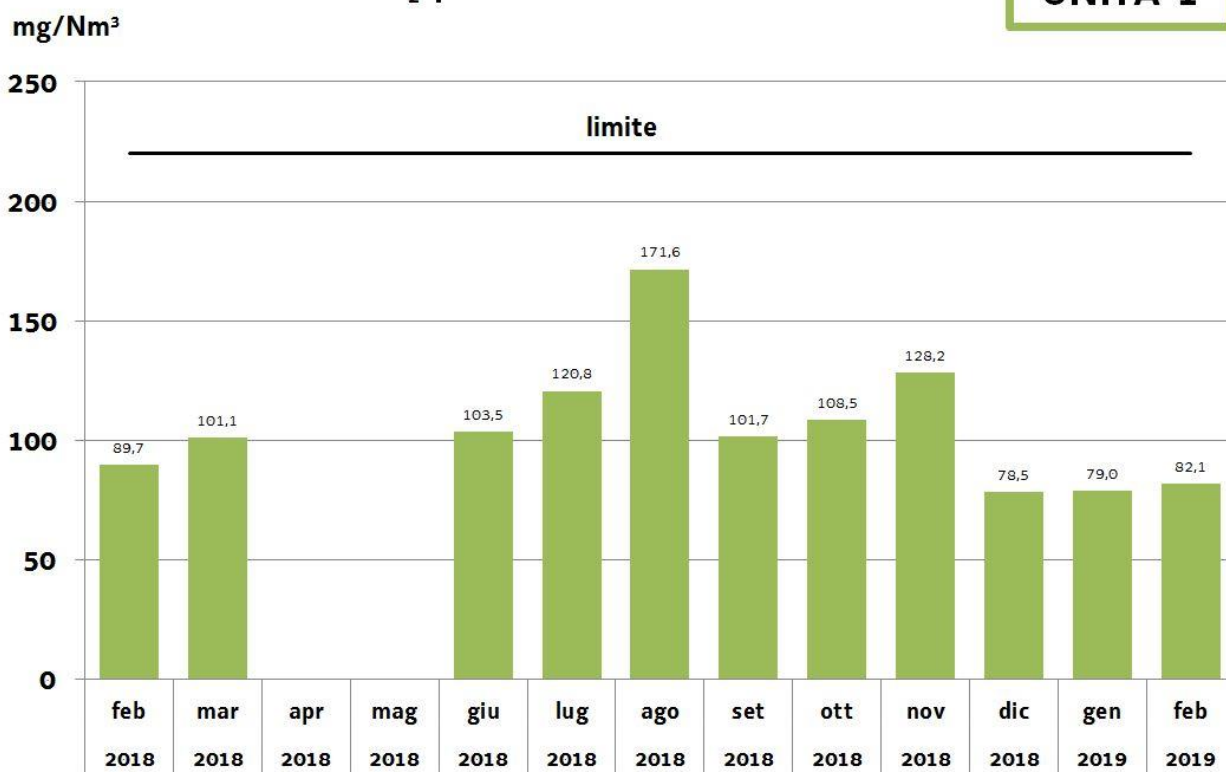

Aggiornamento n. 05/2019 del 01/03/2019

Emissioni SO₂: percentile 97° delle medie a 48 ore

UNITA' 1