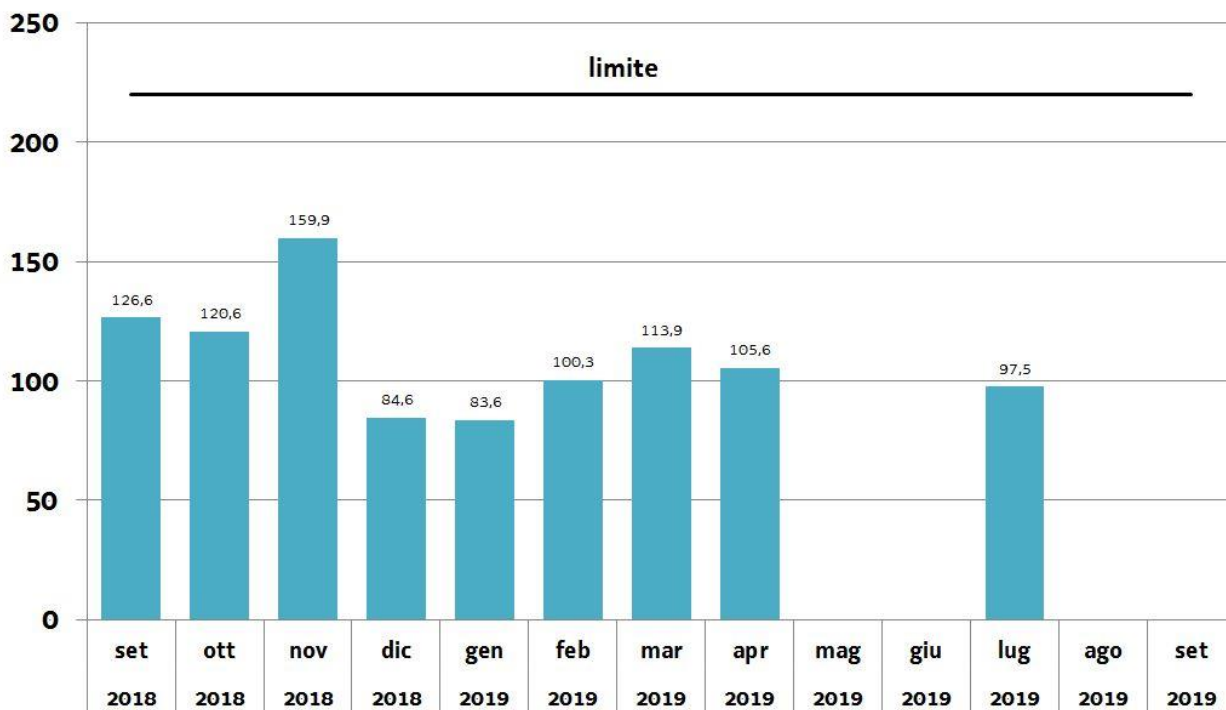

Emissioni SO₂: percentile 97° delle medie a 48 ore

UNITA' 1

Emissioni SO₂: percentile 97° delle medie a 48 ore

UNITA' 2

Aggiornamento n. 18/2019 del 02/09/2019

Emissioni SO₂: percentile 97° delle medie a 48 ore

UNITA' 1

mg/Nm³

Emissioni SO₂: percentile 97° delle medie a 48 ore

UNITA' 2

mg/Nm³

Aggiornamento n. 17/2019 del 19/08/2019

Emissioni SO₂: percentile 97° delle medie a 48 ore

UNITA' 1