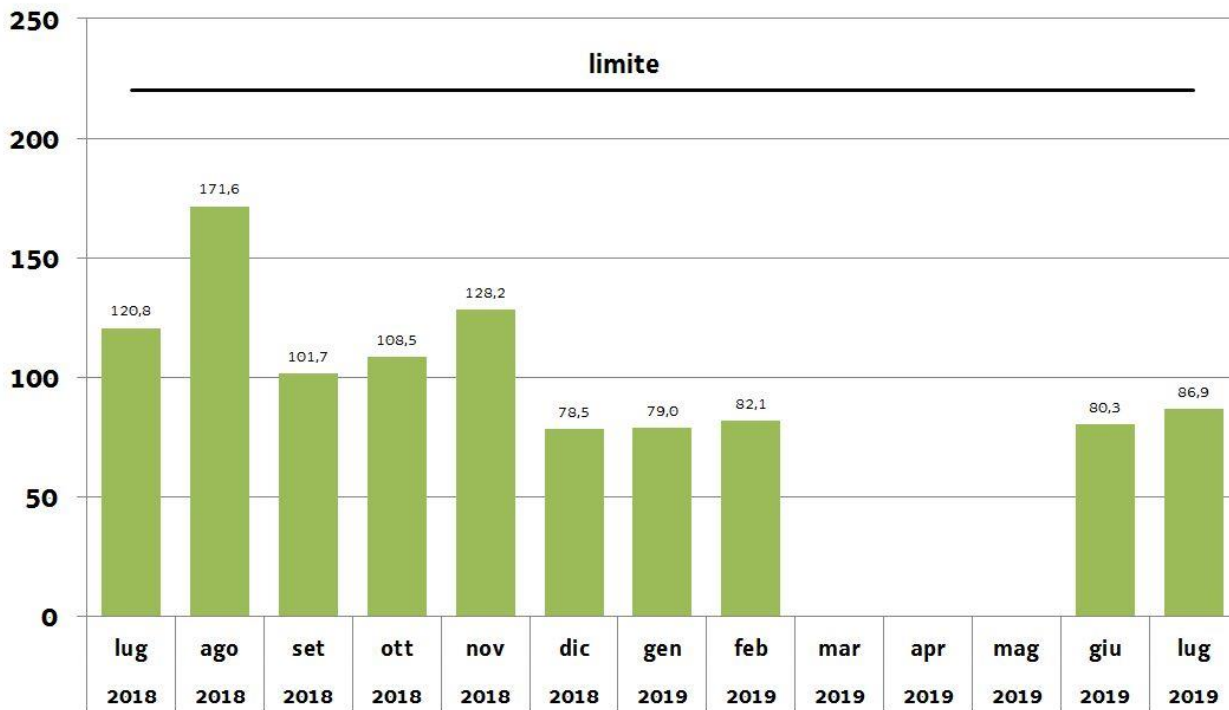

Emissioni SO₂: percentile 97° delle medie a 48 ore

UNITA' 2

mg/Nm³

Aggiornamento n. 15/2019 del 22/07/2019

Emissioni SO₂: percentile 97° delle medie a 48 ore

UNITA' 1

mg/Nm³

Emissioni SO₂: percentile 97° delle medie a 48 ore