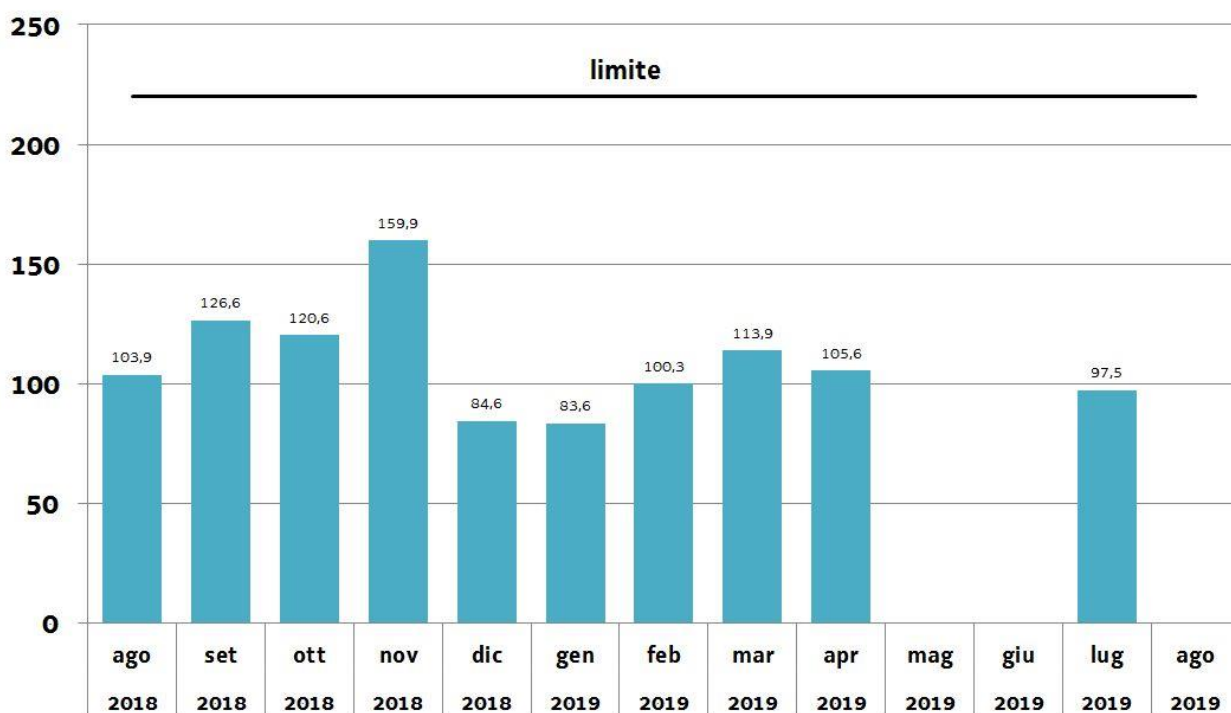

Emissioni SO₂: percentile 97° delle medie a 48 ore

UNITA' 2

mg/Nm³