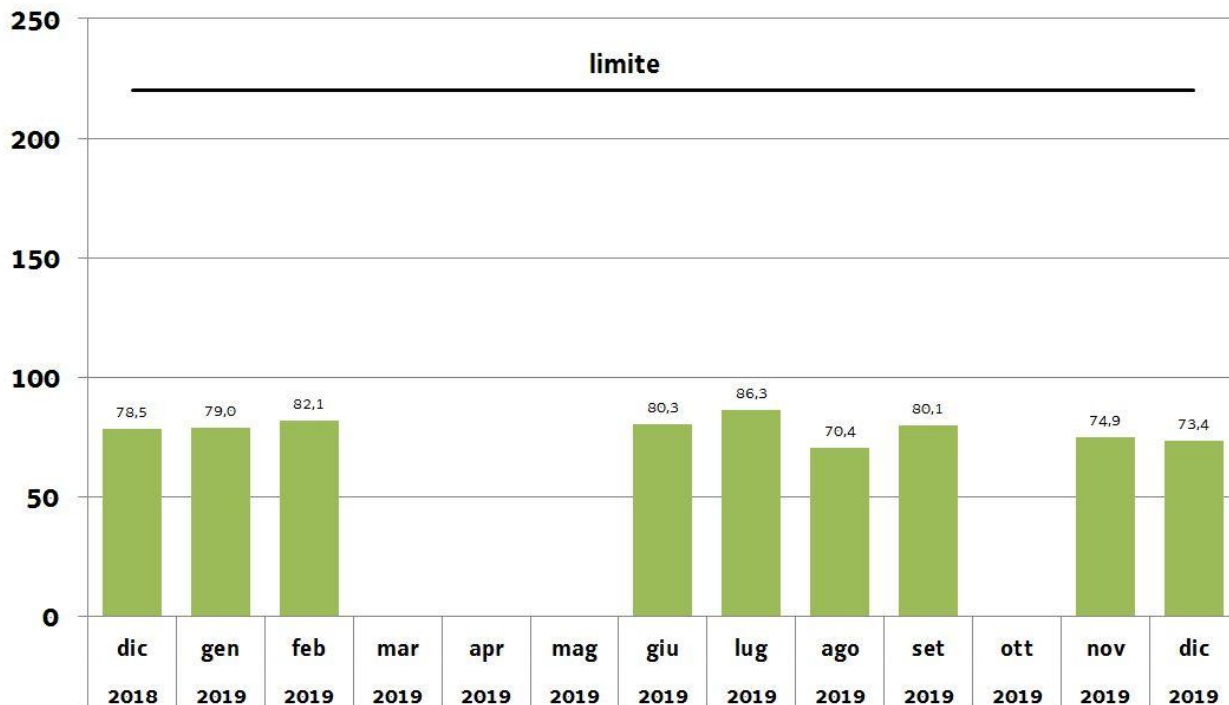

Aggiornamento n. 25/2019 del 17/12/2019

Emissioni SO₂: percentile 97° delle medie a 48 ore

UNITA' 1

mg/Nm³

Emissioni SO₂: percentile 97° delle medie a 48 ore

UNITA' 2

mg/Nm³

Aggiornamento n. 24/2019 del 04/12/2019

Emissioni SO₂: percentile 97° delle medie a 48 ore

UNITA' 1

mg/Nm³

Emissioni SO₂: percentile 97° delle medie a 48 ore

UNITA' 2

mg/Nm³

Aggiornamento n. 23/2019 del 14/11/2019

Emissioni SO₂: percentile 97° delle medie a 48 ore