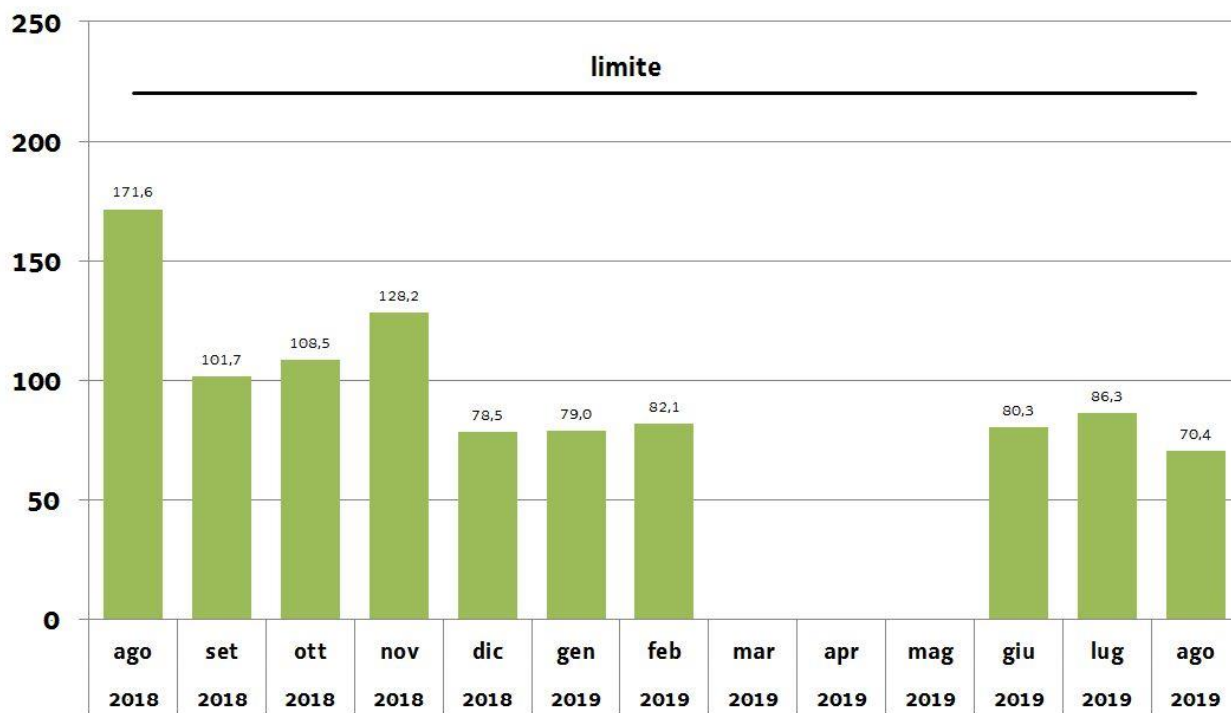

Emissioni SO₂: percentile 97° delle medie a 48 ore

UNITA' 1

Emissioni SO₂: percentile 97° delle medie a 48 ore

UNITA' 2

Aggiornamento n. 18/2019 del 02/09/2019

Emissioni SO₂: percentile 97° delle medie a 48 ore

UNITA' 1

mg/Nm³

Emissioni SO₂: percentile 97° delle medie a 48 ore

UNITA' 2

mg/Nm³

Aggiornamento n. 17/2019 del 19/08/2019

Emissioni SO₂: percentile 97° delle medie a 48 ore

UNITA' 1

mg/Nm³

Emissioni SO₂: percentile 97° delle medie a 48 ore

UNITA' 2

mg/Nm³

Aggiornamento n. 16/2019 del 05/08/2019

Emissioni SO₂: percentile 97° delle medie a 48 ore

UNITA' 1

mg/Nm³