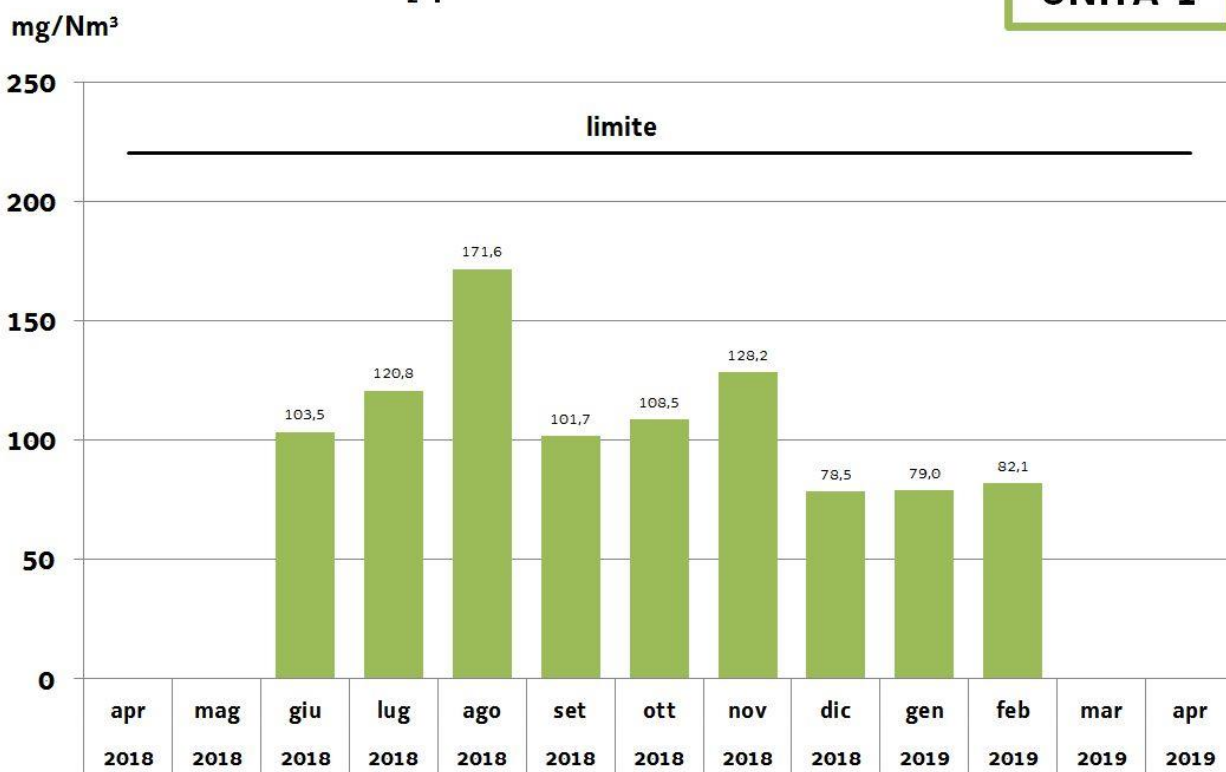

Emissioni SO₂: percentile 97° delle medie a 48 ore

UNITA' 2

Aggiornamento n. 08/2019 del 08/04/2019

Emissioni SO₂: percentile 97° delle medie a 48 ore

UNITA' 1

Emissioni SO₂: percentile 97° delle medie a 48 ore