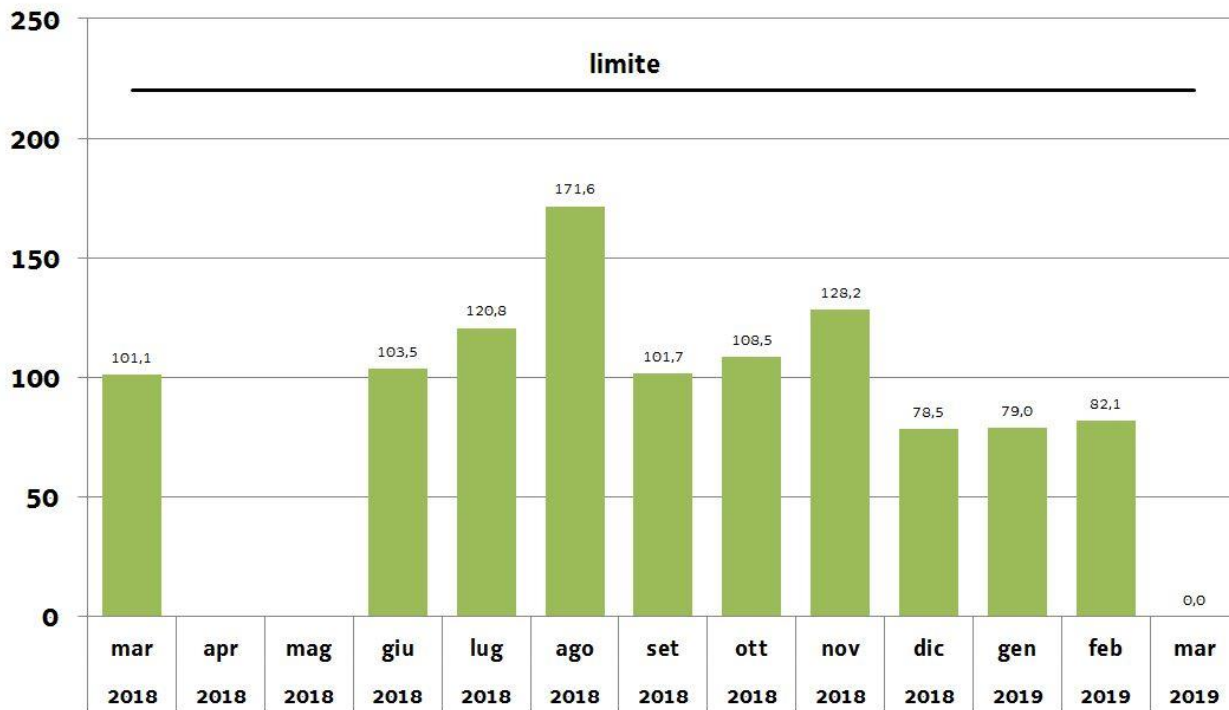

Aggiornamento n. 06/2019 del 14/03/2019

Emissioni SO₂: percentile 97° delle medie a 48 ore

UNITA' 1

mg/Nm³