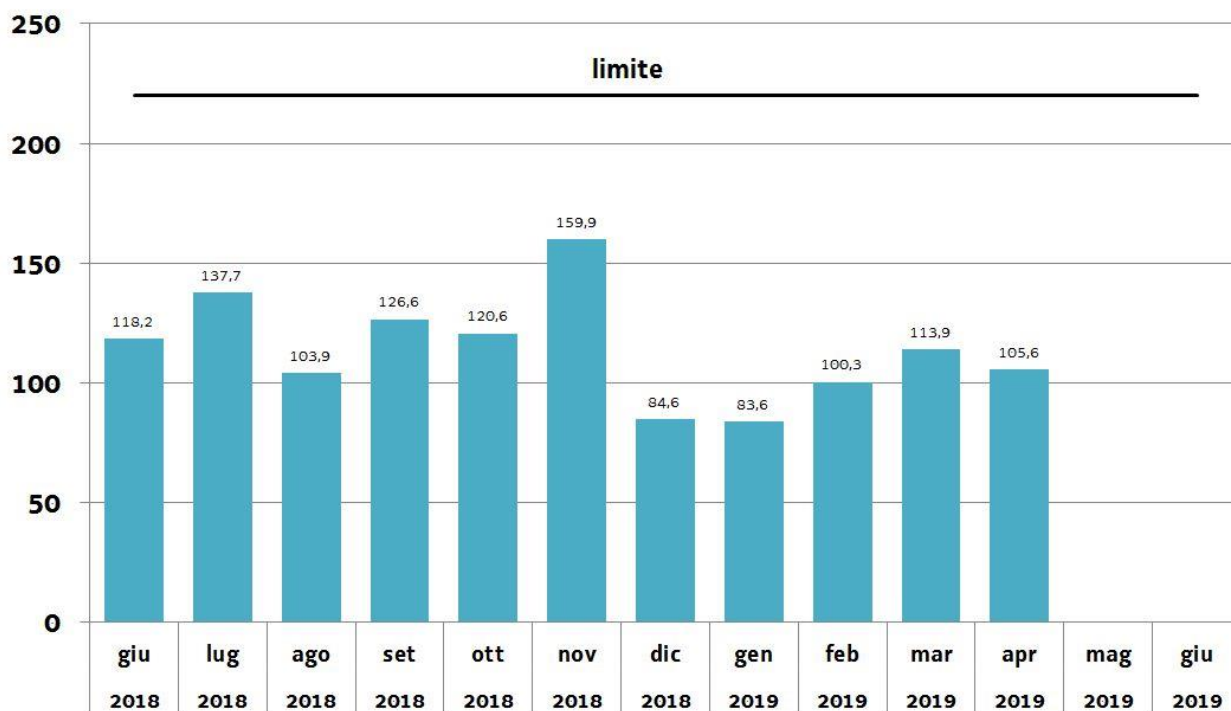

mg/Nm³

Aggiornamento n. 13/2019 del 18/06/2019

Emissioni SO₂: percentile 97° delle medie a 48 ore

UNITA' 1

mg/Nm³

Emissioni SO₂: percentile 97° delle medie a 48 ore

UNITA' 2

mg/Nm³