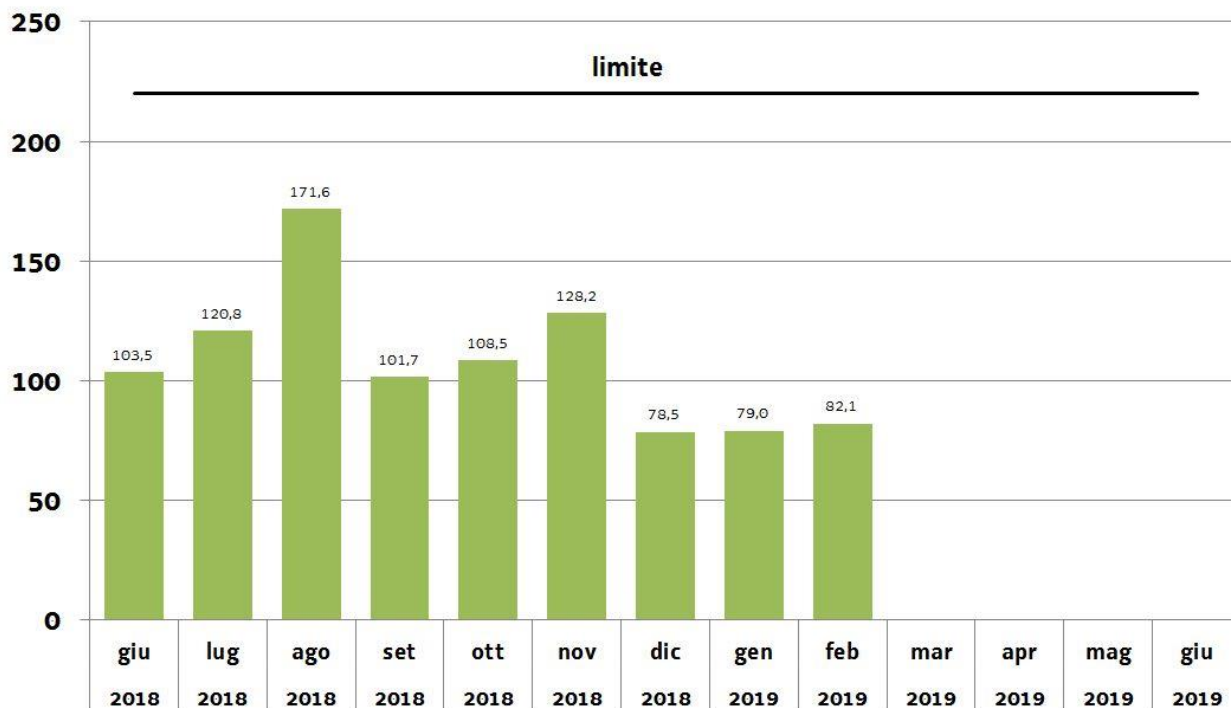

mg/Nm³

Aggiornamento n. 13/2019 del 18/06/2019

Emissioni SO₂: percentile 97° delle medie a 48 ore

UNITA' 1

mg/Nm³

Emissioni SO₂: percentile 97° delle medie a 48 ore

UNITA' 2

mg/Nm³

Aggiornamento n. 12/2019 del 04/06/2019

Emissioni SO₂: percentile 97° delle medie a 48 ore

UNITA' 1

mg/Nm³

Emissioni SO₂: percentile 97° delle medie a 48 ore

UNITA' 2

mg/Nm³

Aggiornamento n. 11/2019 del 20/05/2019