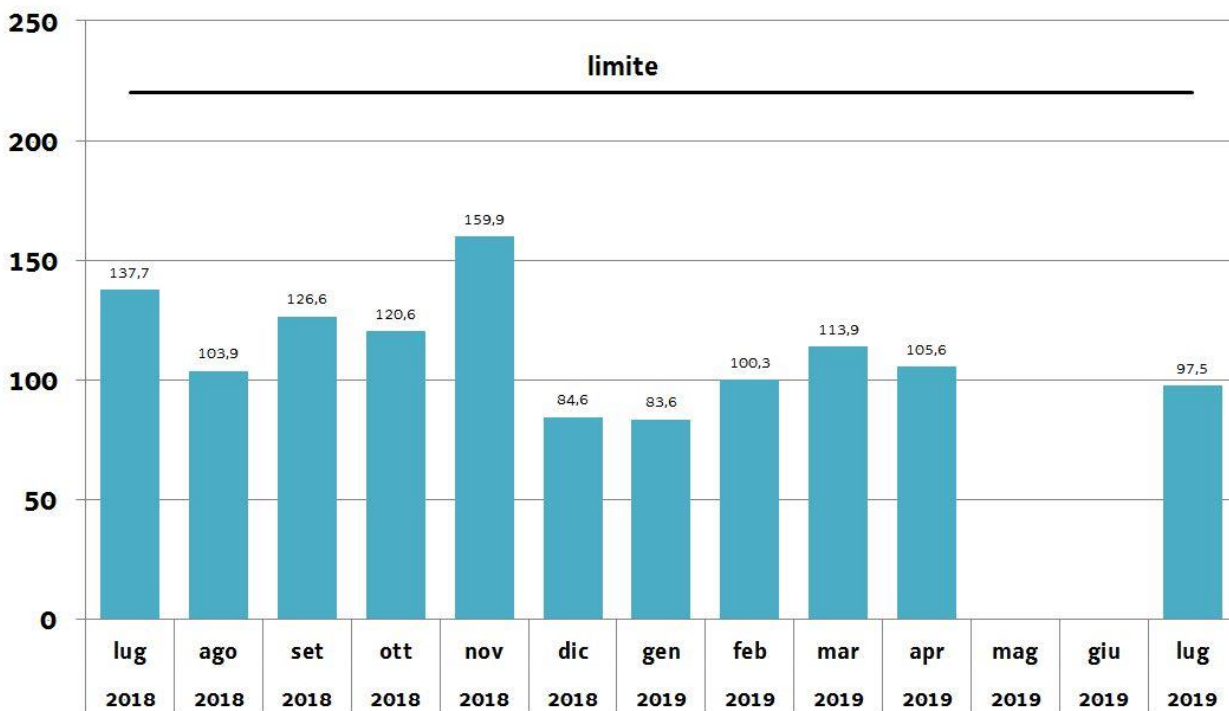

Emissioni SO₂: percentile 97° delle medie a 48 ore

UNITA' 2

mg/Nm³