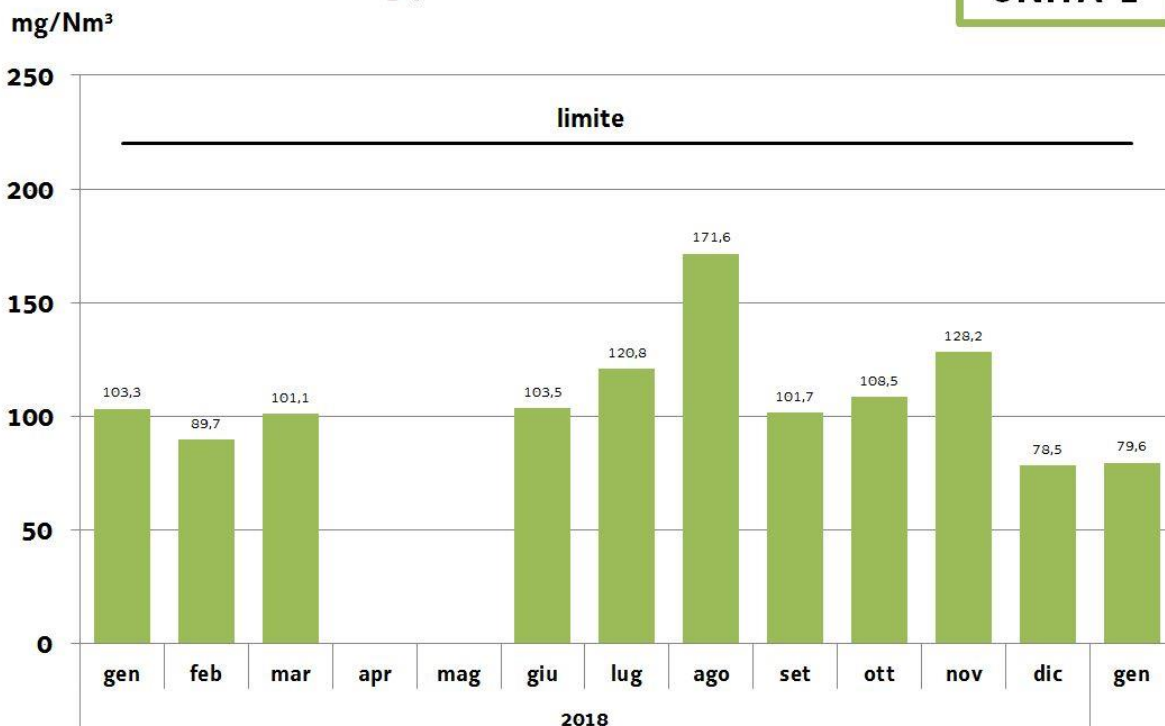

UNITA' 2

mg/Nm³

Aggiornamento n. 02/2019 del 17/01/2019

Emissioni SO₂: percentile 97° delle medie a 48 ore

UNITA' 1

Emissioni SO₂: percentile 97° delle medie a 48 ore

UNITA' 2

Aggiornamento n. 01/2019 del 07/01/2019