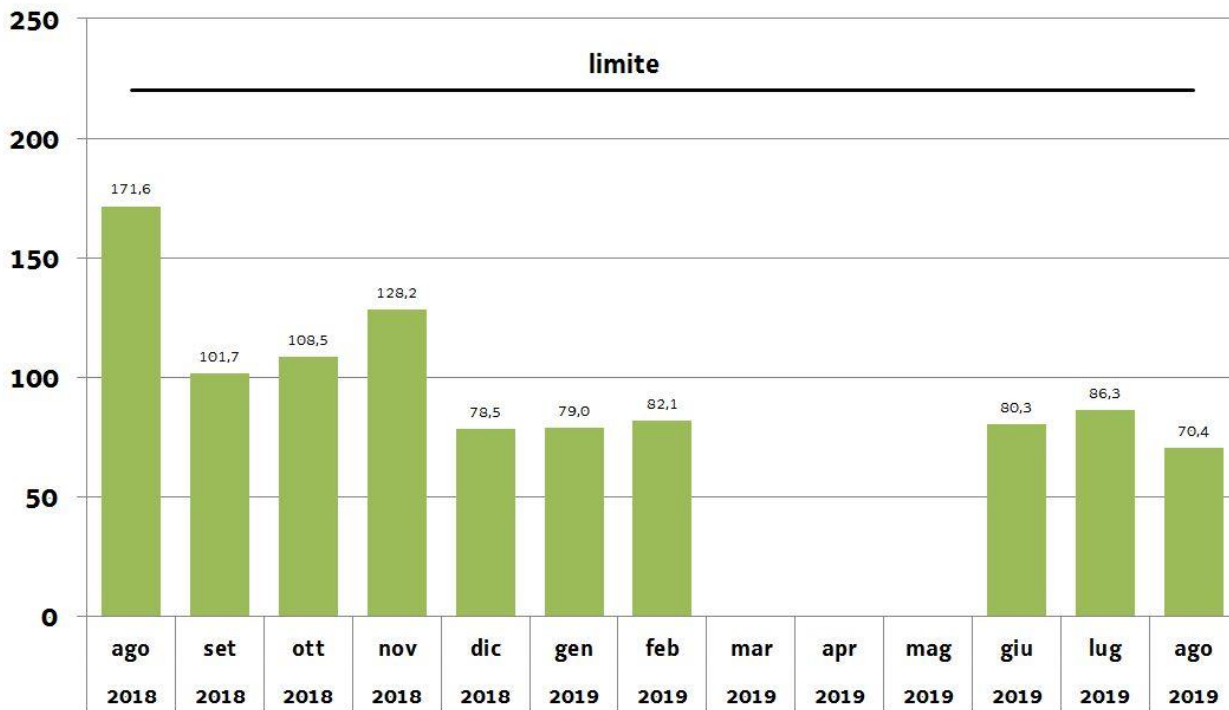

UNITA' 1

mg/Nm³

Emissioni SO₂: percentile 97° delle medie a 48 ore

UNITA' 2

mg/Nm³

Aggiornamento n. 17/2019 del 19/08/2019

Emissioni SO₂: percentile 97° delle medie a 48 ore

UNITA' 1

mg/Nm³

Emissioni SO₂: percentile 97° delle medie a 48 ore

UNITA' 2

mg/Nm³

Aggiornamento n. 16/2019 del 05/08/2019

Emissioni SO₂: percentile 97° delle medie a 48 ore

UNITA' 1

mg/Nm³

Emissioni SO₂: percentile 97° delle medie a 48 ore

UNITA' 2

mg/Nm³

Aggiornamento n. 15/2019 del 22/07/2019

Emissioni SO₂: percentile 97° delle medie a 48 ore

UNITA' 1

mg/Nm³

Emissioni SO₂: percentile 97° delle medie a 48 ore