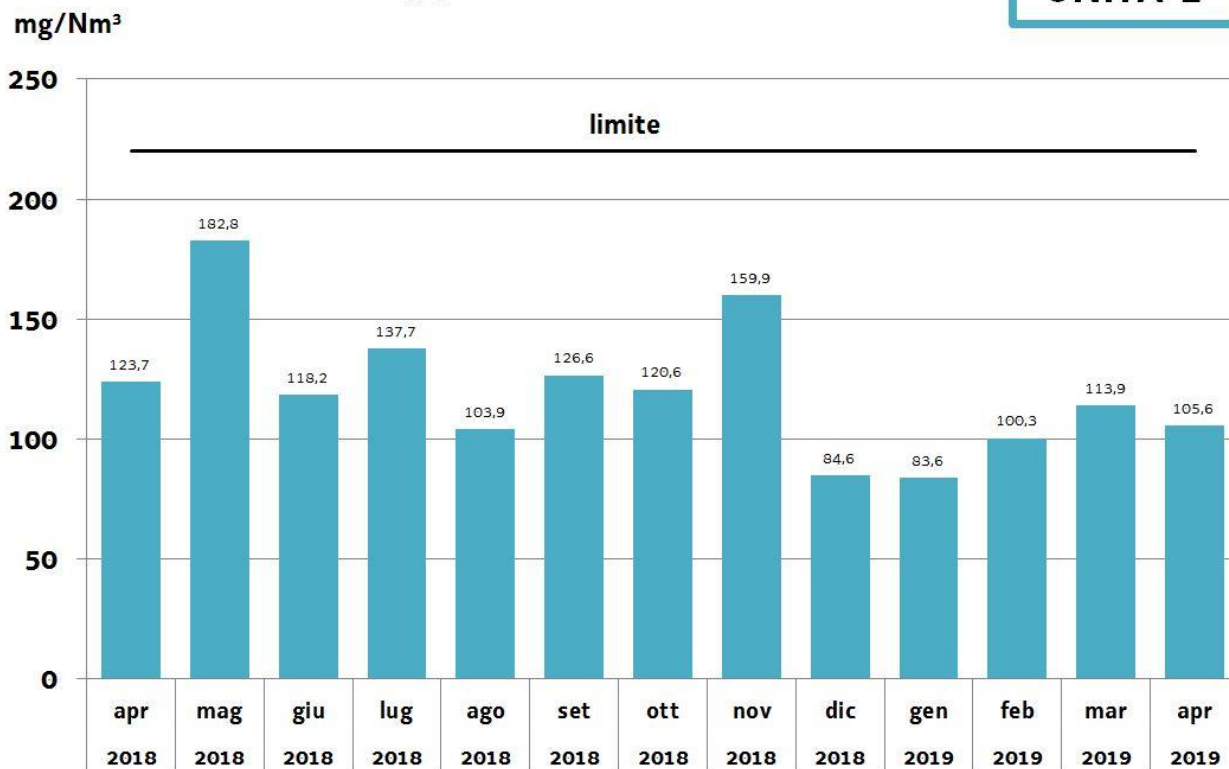

Emissioni SO₂: percentile 97° delle medie a 48 ore

UNITA' 2