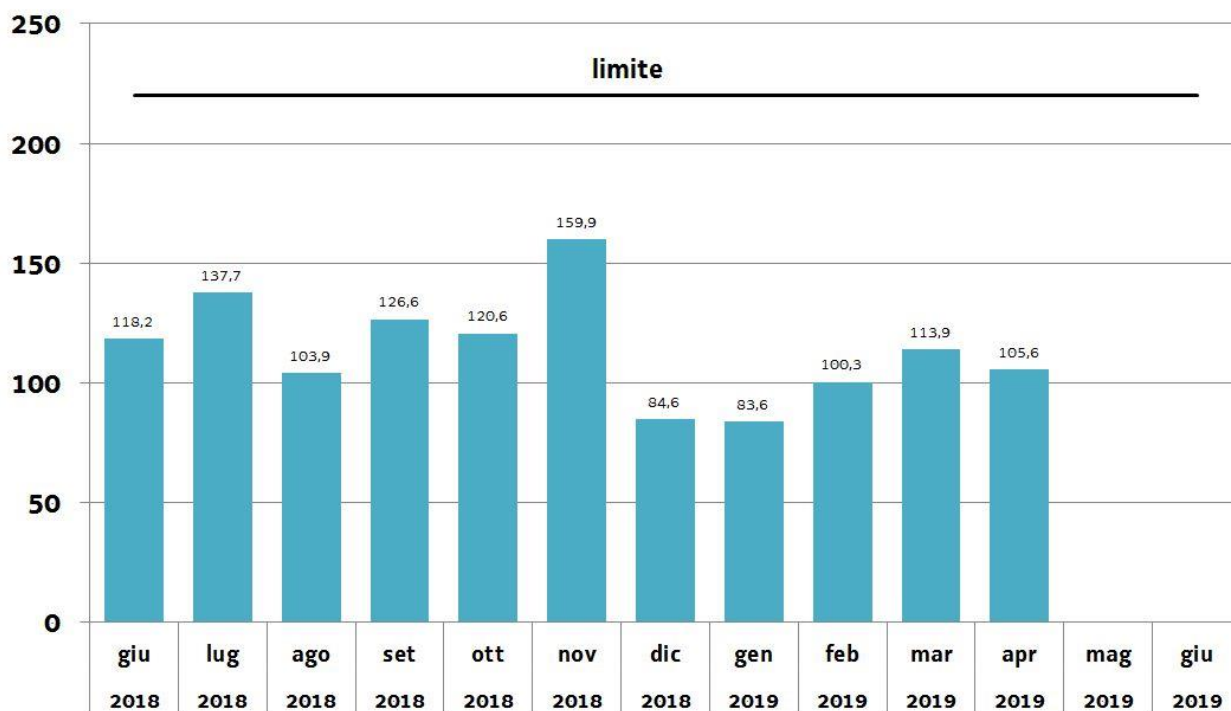

Aggiornamento n. 12/2019 del 04/06/2019

Emissioni SO₂: percentile 97° delle medie a 48 ore

UNITA' 1

mg/Nm³

Emissioni SO₂: percentile 97° delle medie a 48 ore

UNITA' 2

mg/Nm³

Aggiornamento n. 11/2019 del 20/05/2019