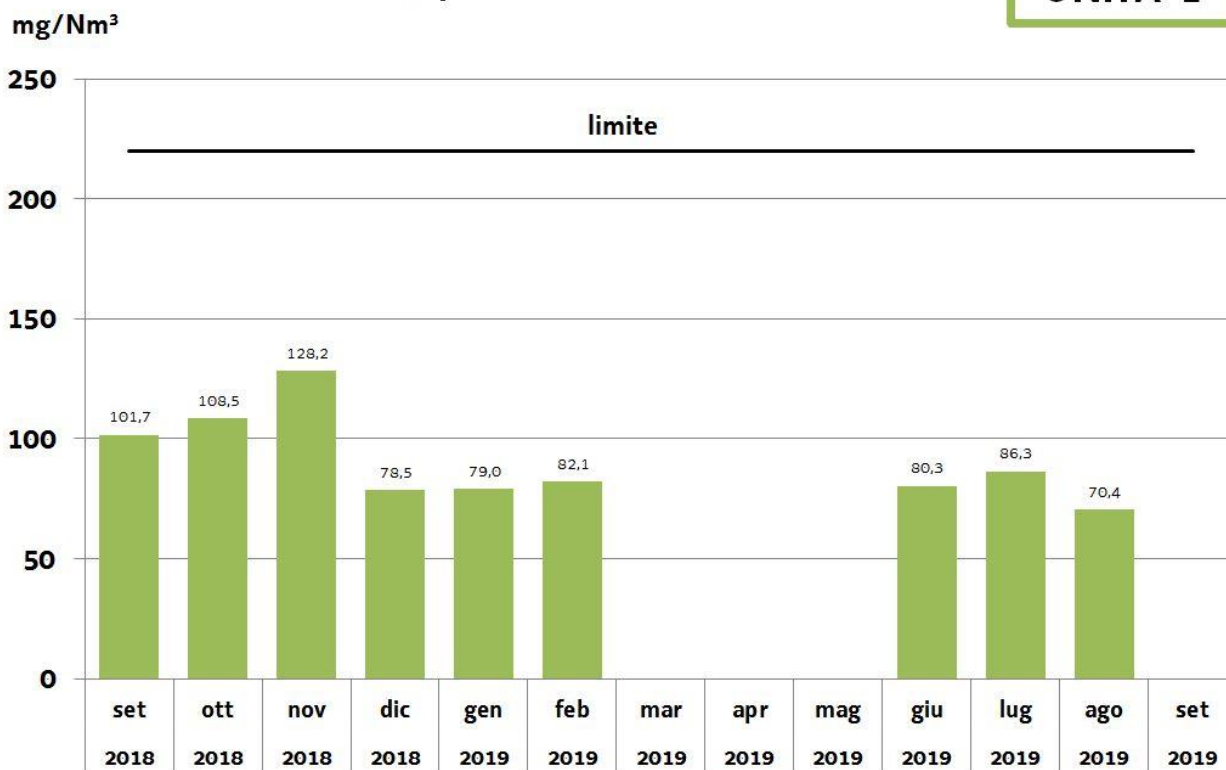

mg/Nm³

Emissioni SO₂: percentile 97° delle medie a 48 ore

UNITA' 2

mg/Nm³

Aggiornamento n. 21/2019 del 16/10/2019

Emissioni SO₂: percentile 97° delle medie a 48 ore

UNITA' 1

Emissioni SO₂: percentile 97° delle medie a 48 ore

UNITA' 2

Aggiornamento n. 20/2019 del 02/10/2019

Emissioni SO₂: percentile 97° delle medie a 48 ore

UNITA' 1

Emissioni SO₂: percentile 97° delle medie a 48 ore

UNITA' 2

Aggiornamento n. 19/2019 del 16/09/2019

Emissioni SO₂: percentile 97° delle medie a 48 ore

UNITA' 1

Emissioni SO₂: percentile 97° delle medie a 48 ore

UNITA' 2

Aggiornamento n. 18/2019 del 02/09/2019

Emissioni SO₂: percentile 97° delle medie a 48 ore