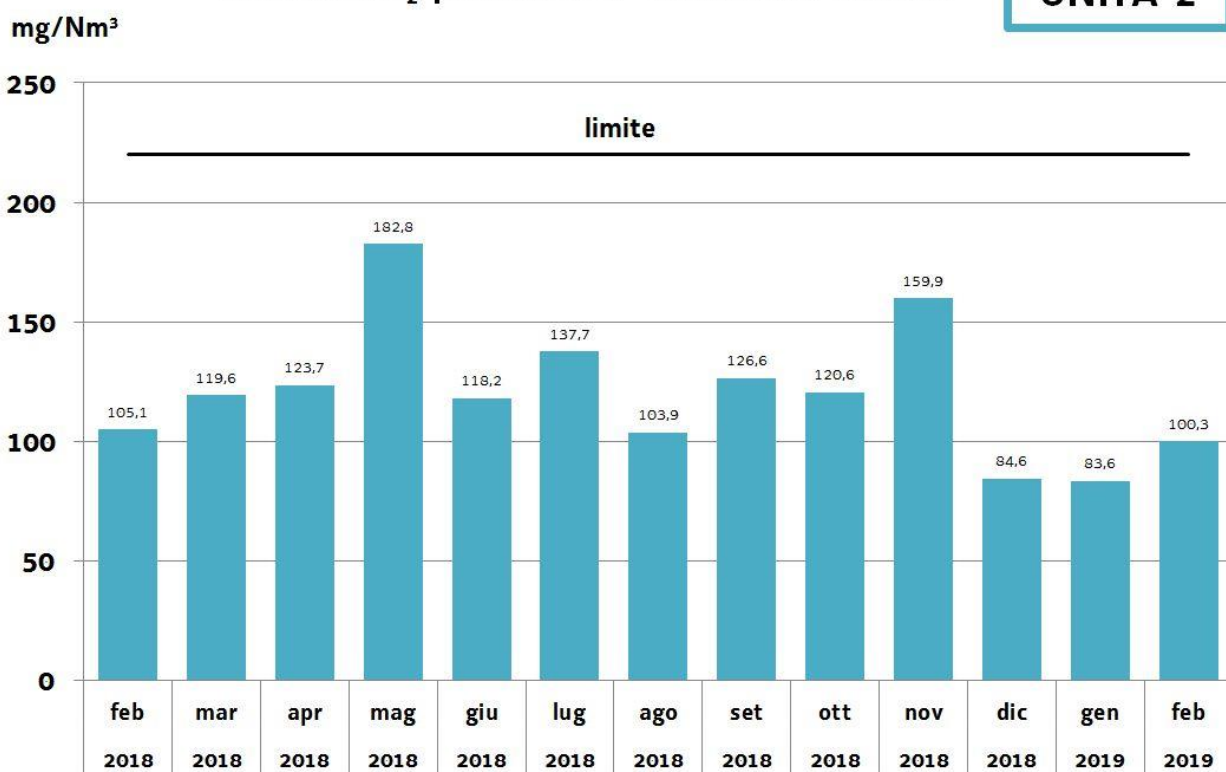

Emissioni SO₂: percentile 97° delle medie a 48 ore

UNITA' 2