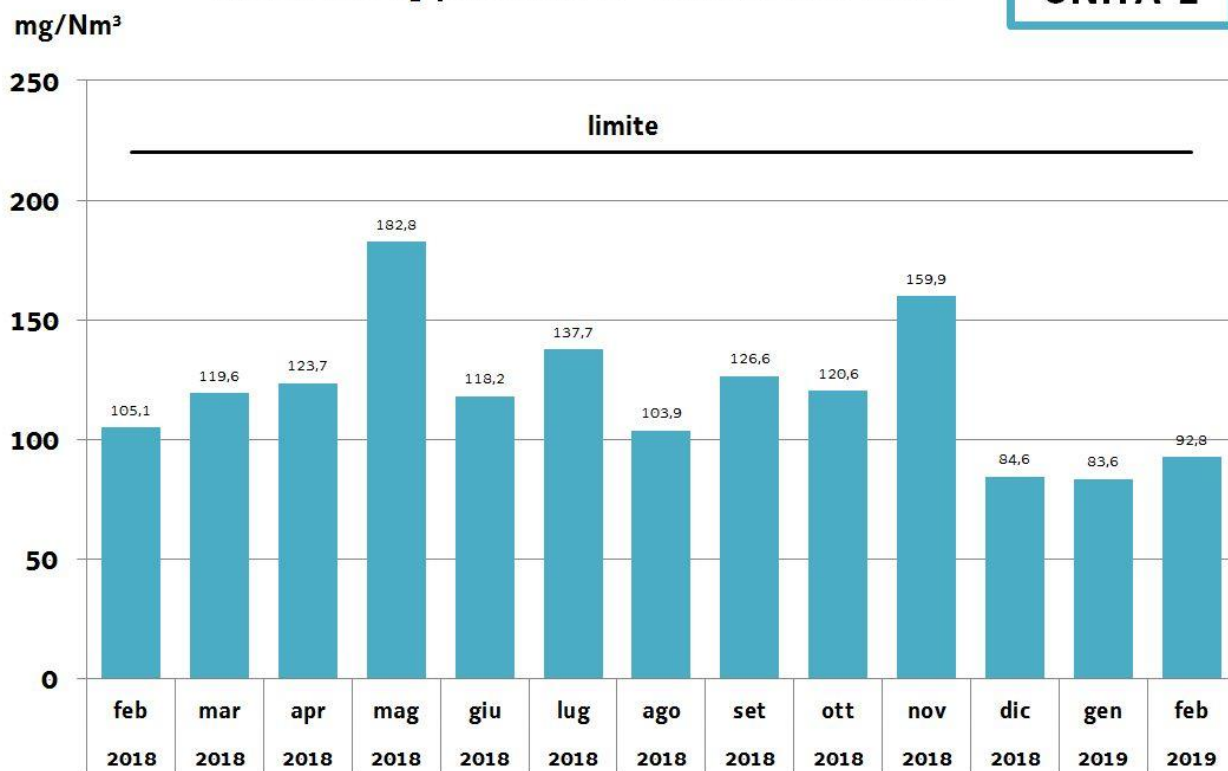

Emissioni SO₂: percentile 97° delle medie a 48 ore

UNITA' 2