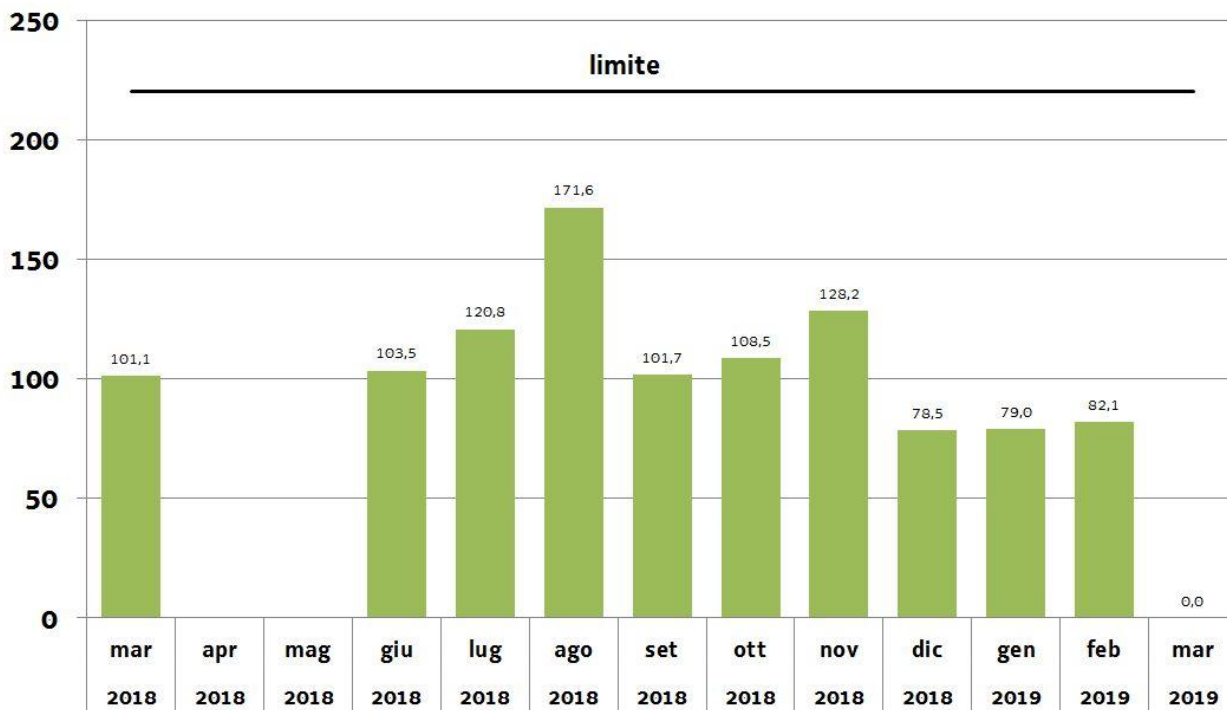

UNITA' 2

Aggiornamento n. 07/2019 del 27/03/2019

Emissioni SO₂: percentile 97° delle medie a 48 ore

UNITA' 1

mg/Nm³

Emissioni SO₂: percentile 97° delle medie a 48 ore

UNITA' 2

mg/Nm³