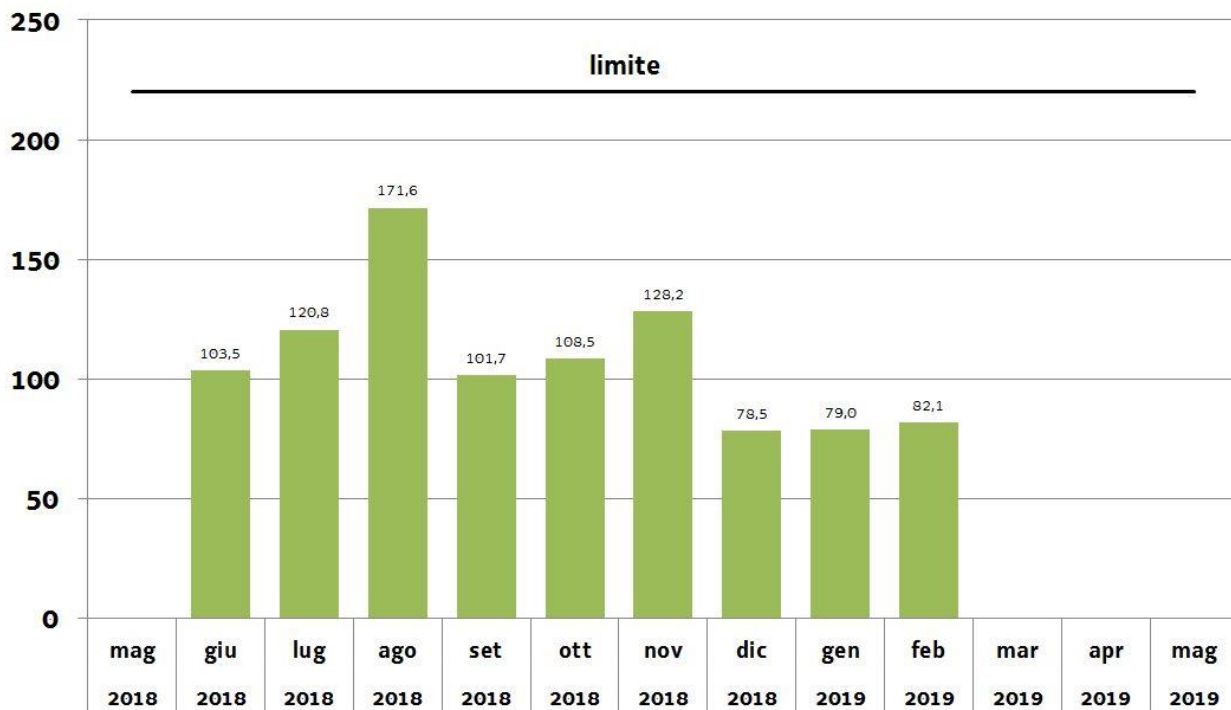

Aggiornamento n. 11/2019 del 20/05/2019

Emissioni SO₂: percentile 97° delle medie a 48 ore

UNITA' 1

mg/Nm³