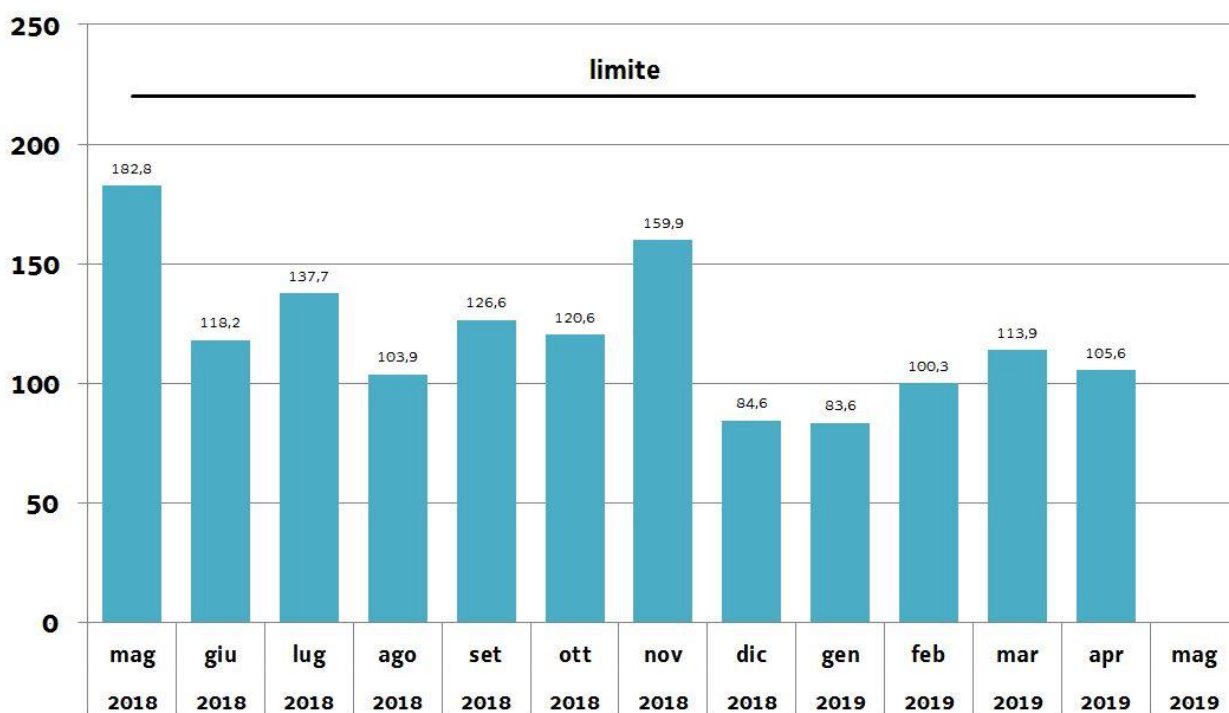

UNITA' 1

mg/Nm³

Emissioni SO₂: percentile 97° delle medie a 48 ore

UNITA' 2

mg/Nm³

Aggiornamento n. 09/2019 del 19/04/2019

Emissioni SO₂: percentile 97° delle medie a 48 ore

UNITA' 1