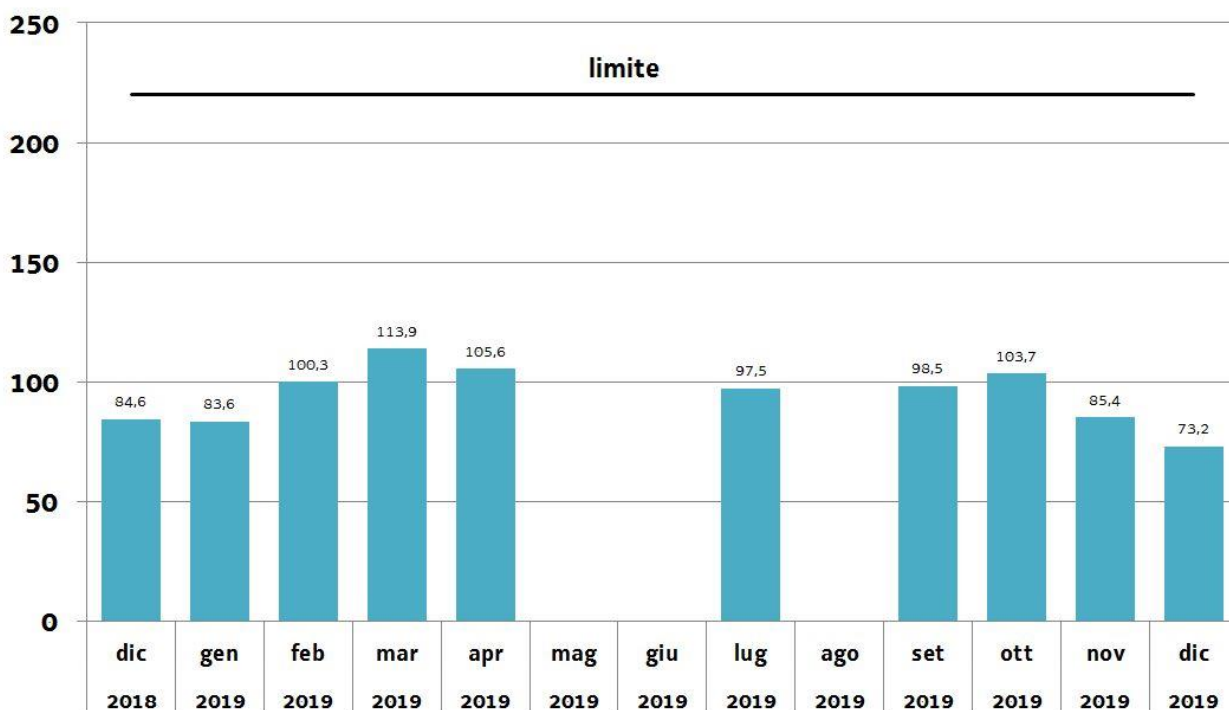

Aggiornamento n. 25/2019 del 17/12/2019

Emissioni SO₂: percentile 97° delle medie a 48 ore

UNITA' 1

mg/Nm³

Emissioni SO₂: percentile 97° delle medie a 48 ore

UNITA' 2

mg/Nm³

Aggiornamento n. 24/2019 del 04/12/2019

Emissioni SO₂: percentile 97° delle medie a 48 ore

UNITA' 1

mg/Nm³

Emissioni SO₂: percentile 97° delle medie a 48 ore

UNITA' 2

mg/Nm³

Aggiornamento n. 23/2019 del 14/11/2019

Emissioni SO₂: percentile 97° delle medie a 48 ore

UNITA' 1

mg/Nm³

Emissioni SO₂: percentile 97° delle medie a 48 ore

UNITA' 2

mg/Nm³

Aggiornamento n. 22/2019 del 04/11/2019

Emissioni SO₂: percentile 97° delle medie a 48 ore

UNITA' 1