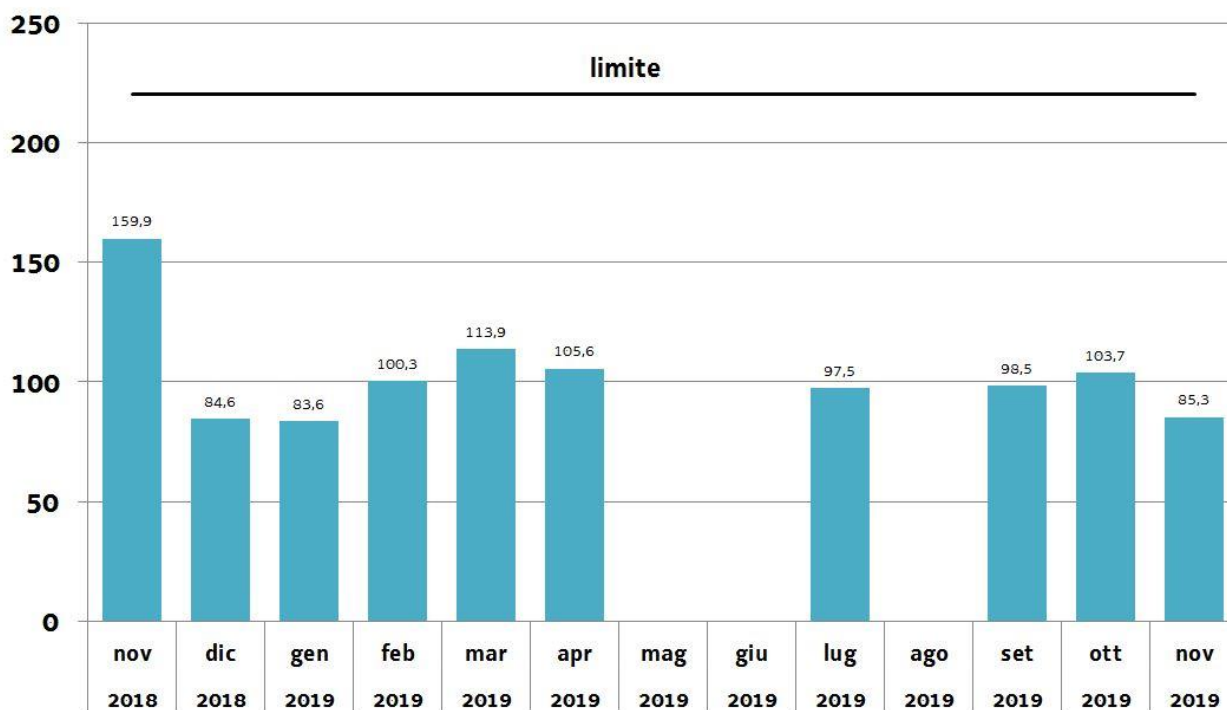

Emissioni SO₂: percentile 97° delle medie a 48 ore

UNITA' 1

mg/Nm³

Emissioni SO₂: percentile 97° delle medie a 48 ore

UNITA' 2

mg/Nm³

Aggiornamento n. 23/2019 del 14/11/2019

Emissioni SO₂: percentile 97° delle medie a 48 ore

UNITA' 1

mg/Nm³

Emissioni SO₂: percentile 97° delle medie a 48 ore

UNITA' 2

mg/Nm³

Aggiornamento n. 22/2019 del 04/11/2019

Emissioni SO₂: percentile 97° delle medie a 48 ore

UNITA' 1

mg/Nm³

Emissioni SO₂: percentile 97° delle medie a 48 ore

UNITA' 2

mg/Nm³

Aggiornamento n. 21/2019 del 16/10/2019

Emissioni SO₂: percentile 97° delle medie a 48 ore

UNITA' 1

Emissioni SO₂: percentile 97° delle medie a 48 ore