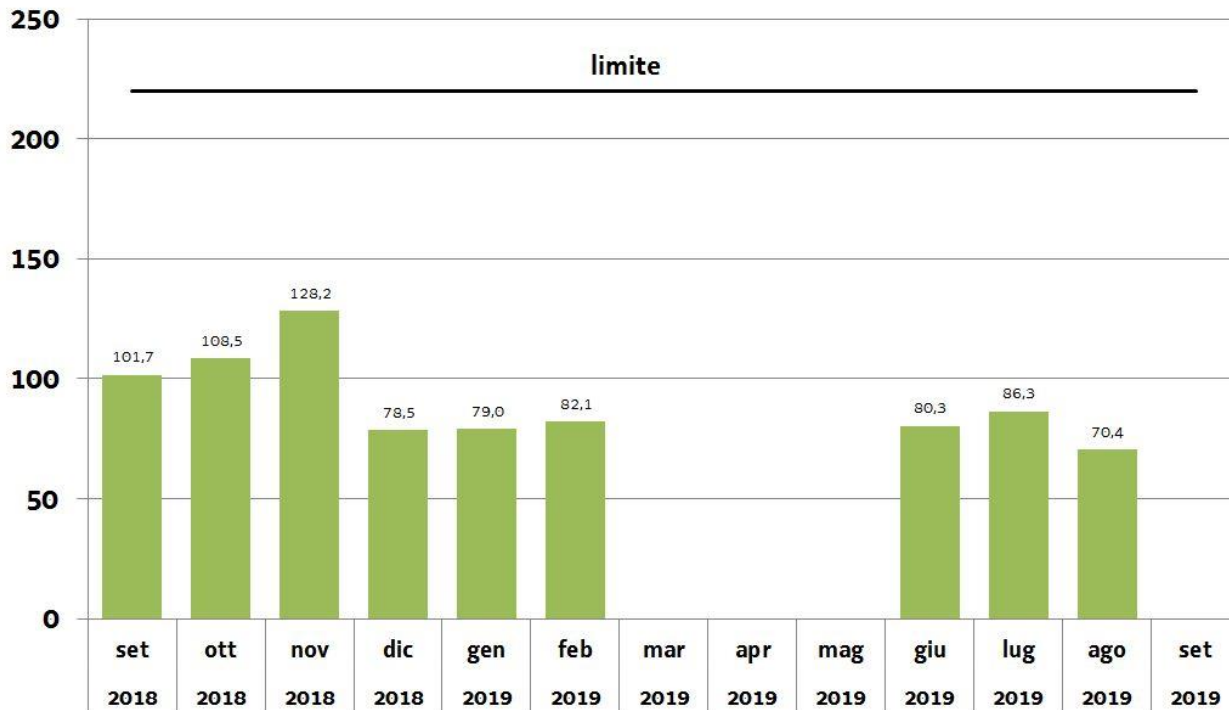

UNITA' 2

Aggiornamento n. 20/2019 del 02/10/2019

Emissioni SO₂: percentile 97° delle medie a 48 ore

UNITA' 1

Emissioni SO₂: percentile 97° delle medie a 48 ore

UNITA' 2

Aggiornamento n. 19/2019 del 16/09/2019

Emissioni SO₂: percentile 97° delle medie a 48 ore

UNITA' 1

Emissioni SO₂: percentile 97° delle medie a 48 ore

UNITA' 2

Aggiornamento n. 18/2019 del 02/09/2019

Emissioni SO₂: percentile 97° delle medie a 48 ore

UNITA' 1

mg/Nm³

Emissioni SO₂: percentile 97° delle medie a 48 ore

UNITA' 2

mg/Nm³

Aggiornamento n. 17/2019 del 19/08/2019

Emissioni SO₂: percentile 97° delle medie a 48 ore

UNITA' 1