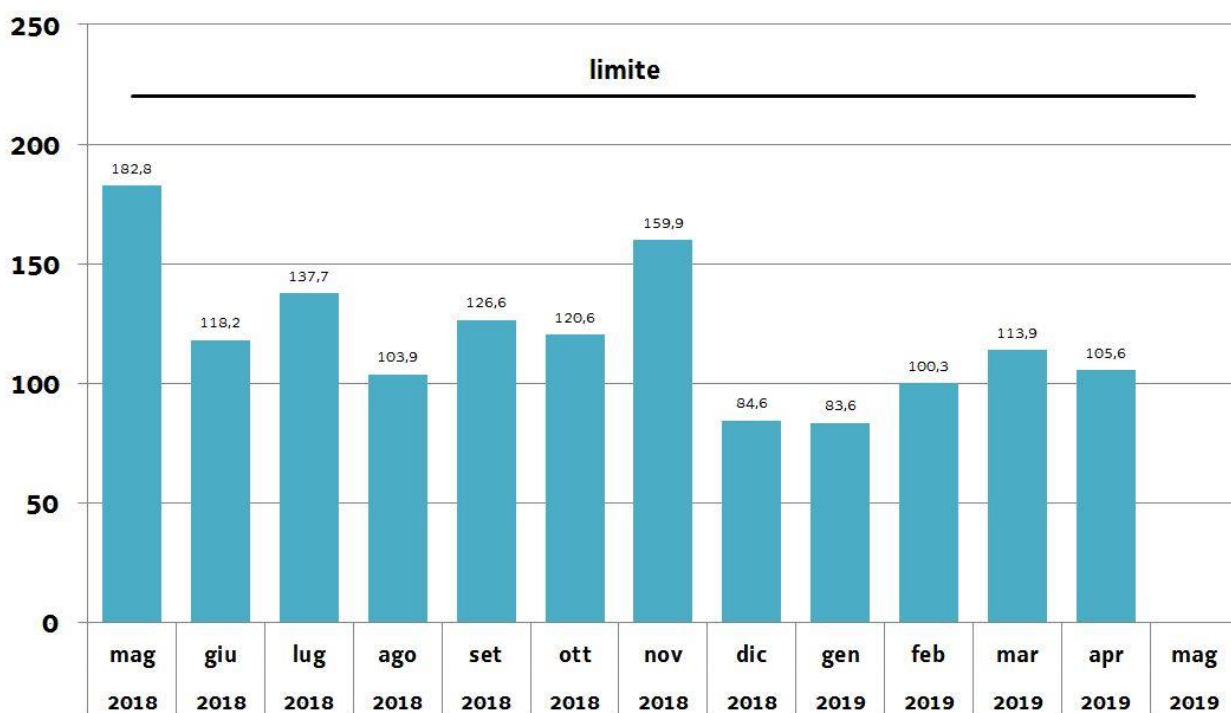

Emissioni SO₂: percentile 97° delle medie a 48 ore

UNITA' 1

mg/Nm³

Emissioni SO₂: percentile 97° delle medie a 48 ore

UNITA' 2

mg/Nm³

Aggiornamento n. 10/2019 del 02/05/2019

Emissioni SO₂: percentile 97° delle medie a 48 ore