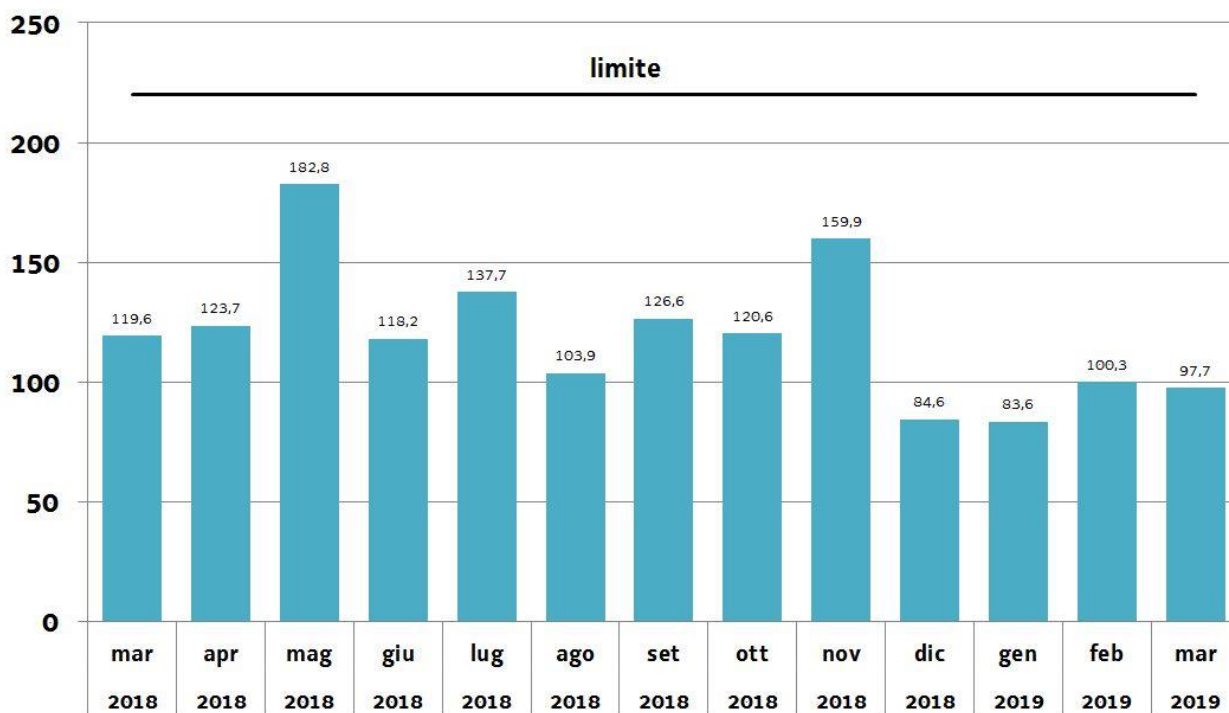

Aggiornamento n. 06/2019 del 14/03/2019

Emissioni SO₂: percentile 97° delle medie a 48 ore

UNITA' 1

mg/Nm³

Emissioni SO₂: percentile 97° delle medie a 48 ore

UNITA' 2

mg/Nm³

Aggiornamento n. 05/2019 del 01/03/2019