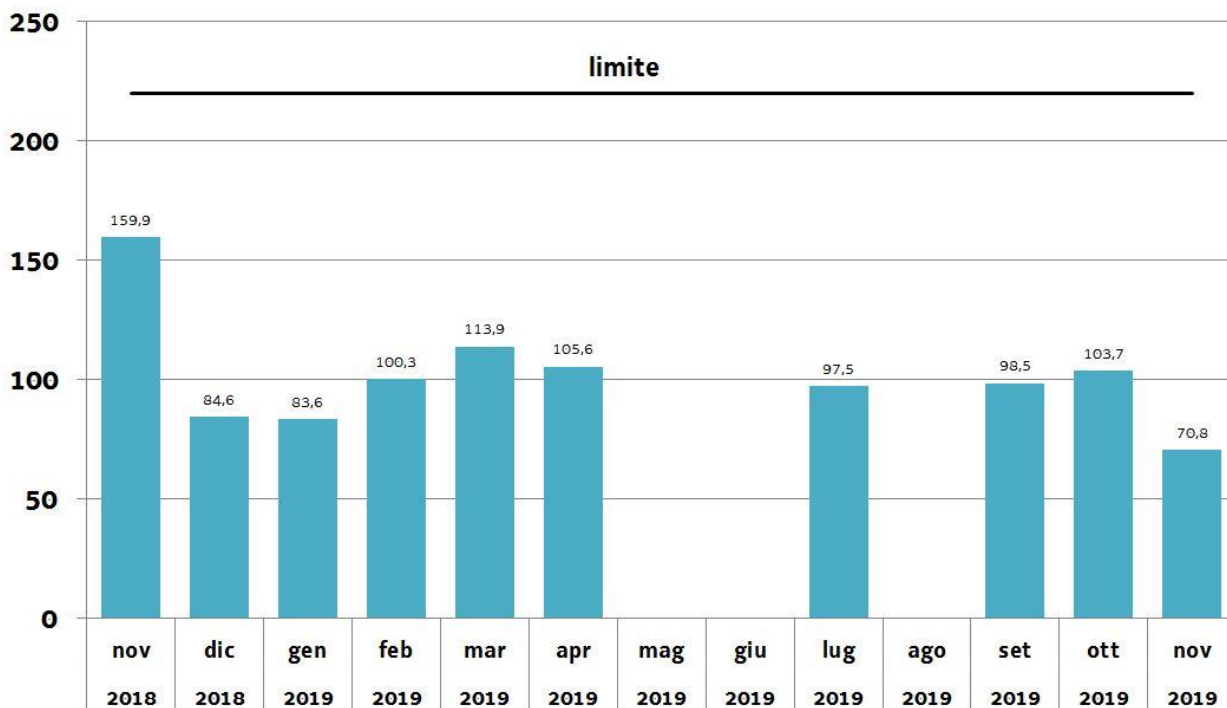

Emissioni SO₂: percentile 97° delle medie a 48 ore

UNITA' 1

mg/Nm³

Emissioni SO₂: percentile 97° delle medie a 48 ore

UNITA' 2

mg/Nm³

Aggiornamento n. 23/2019 del 14/11/2019

Emissioni SO₂: percentile 97° delle medie a 48 ore

UNITA' 1

mg/Nm³

Emissioni SO₂: percentile 97° delle medie a 48 ore

UNITA' 2

mg/Nm³

Aggiornamento n. 22/2019 del 04/11/2019

Emissioni SO₂: percentile 97° delle medie a 48 ore

UNITA' 1

mg/Nm³

Emissioni SO₂: percentile 97° delle medie a 48 ore

UNITA' 2

mg/Nm³

Aggiornamento n. 21/2019 del 16/10/2019

Emissioni SO₂: percentile 97° delle medie a 48 ore

UNITA' 1

Emissioni SO₂: percentile 97° delle medie a 48 ore