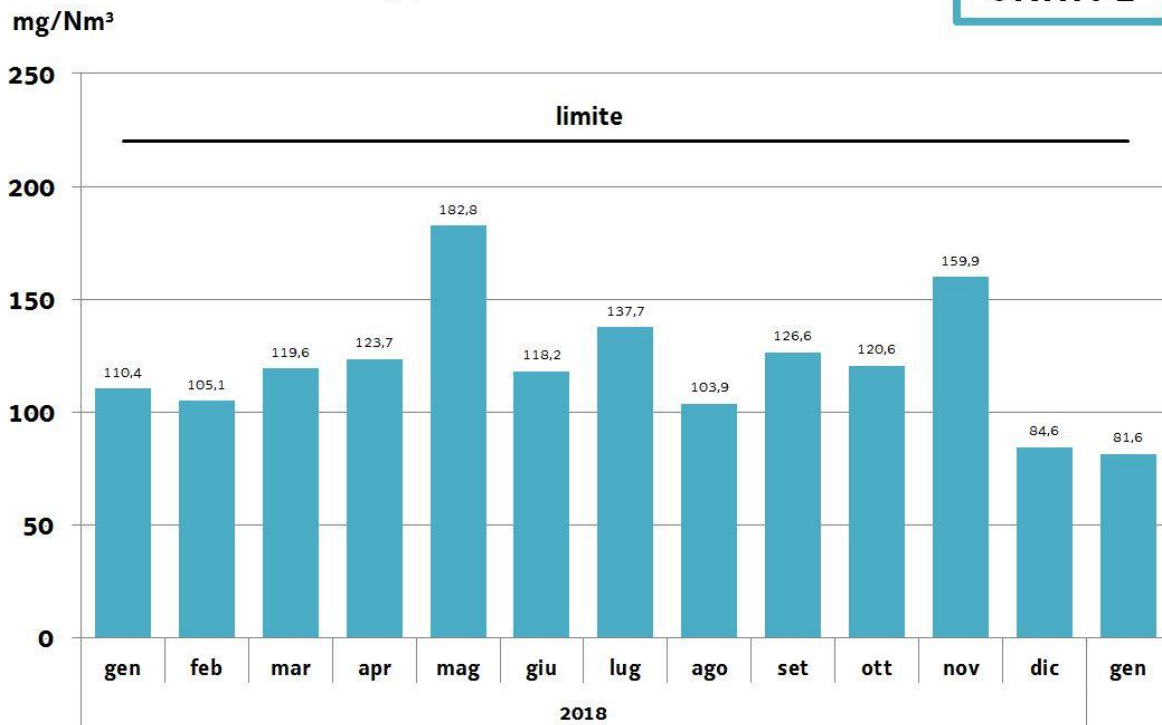

UNITA' 2

mg/Nm³

Aggiornamento n. 02/2019 del 17/01/2019

Emissioni SO₂: percentile 97° delle medie a 48 ore

UNITA' 1

Emissioni SO₂: percentile 97° delle medie a 48 ore

UNITA' 2

Aggiornamento n. 01/2019 del 07/01/2019