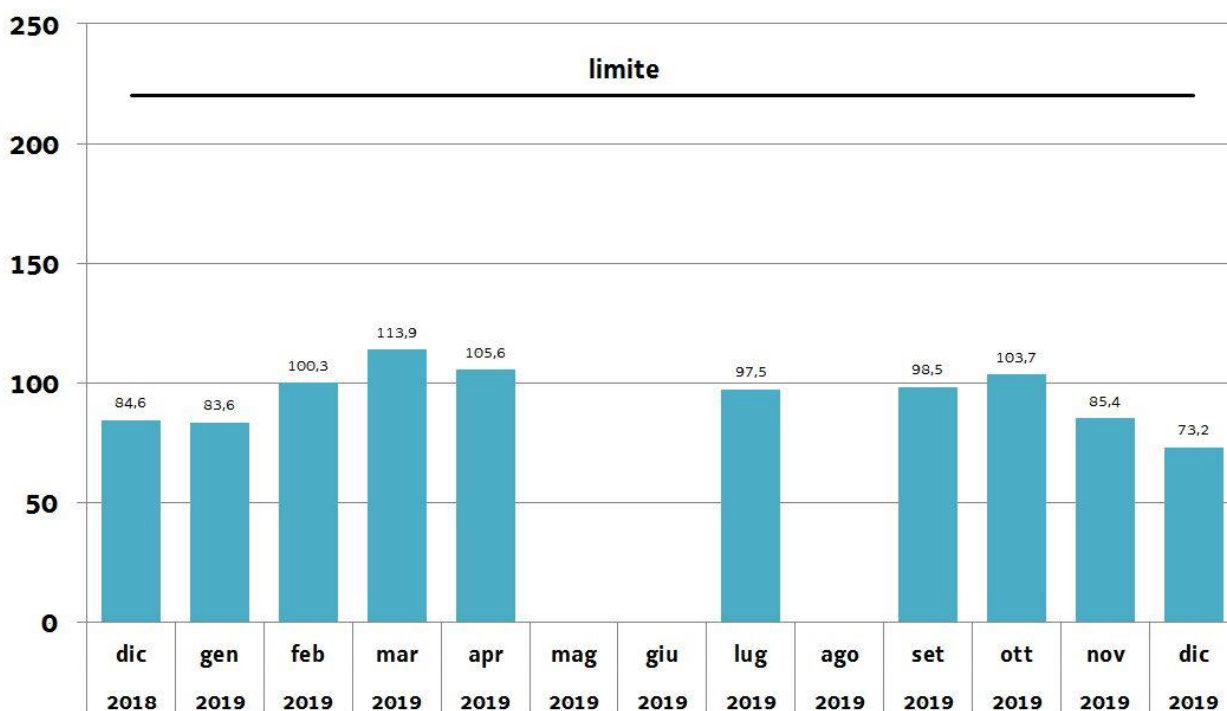

Aggiornamento n. 25/2019 del 17/12/2019

Emissioni SO₂: percentile 97° delle medie a 48 ore

UNITA' 1

mg/Nm³

Emissioni SO₂: percentile 97° delle medie a 48 ore

UNITA' 2

mg/Nm³

Aggiornamento n. 24/2019 del 04/12/2019

Emissioni SO₂: percentile 97° delle medie a 48 ore

UNITA' 1

mg/Nm³

Emissioni SO₂: percentile 97° delle medie a 48 ore

UNITA' 2

mg/Nm³

Aggiornamento n. 23/2019 del 14/11/2019

Emissioni SO₂: percentile 97° delle medie a 48 ore