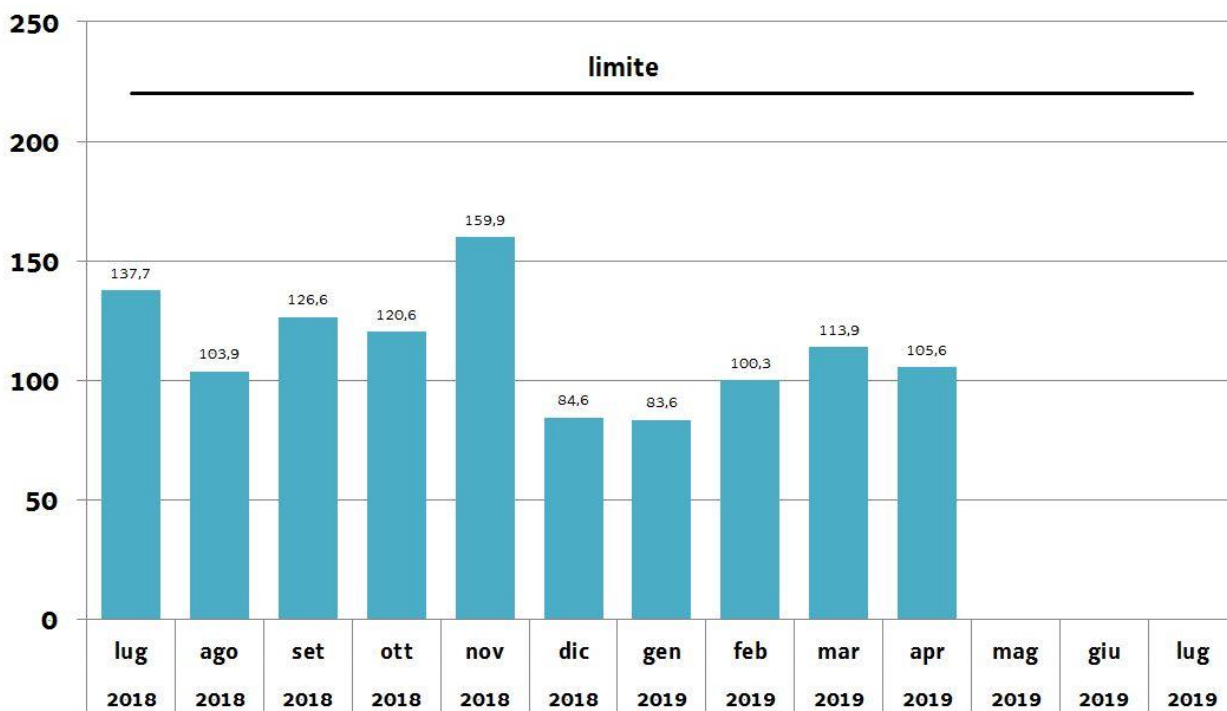

Emissioni SO₂: percentile 97° delle medie a 48 ore

UNITA' 2

mg/Nm³