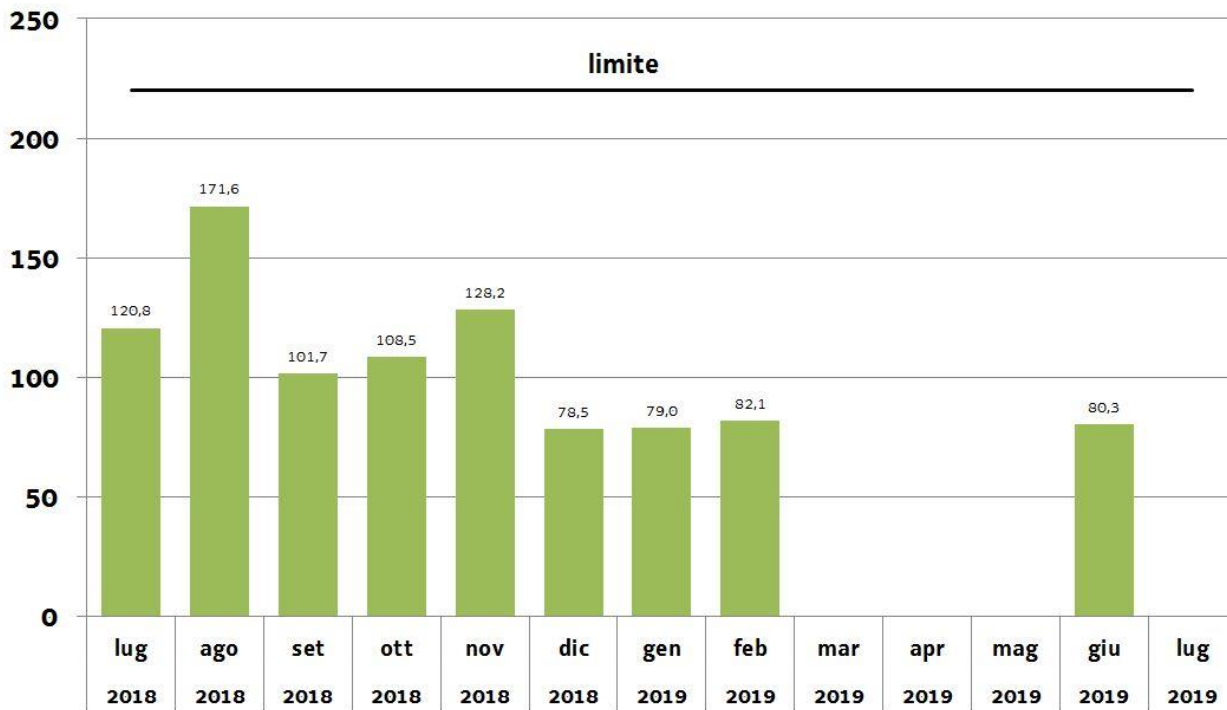

UNITA' 2

mg/Nm³

Aggiornamento n. 14/2019 del 02/07/2019

Emissioni SO₂: percentile 97° delle medie a 48 ore

UNITA' 1

mg/Nm³

Emissioni SO₂: percentile 97° delle medie a 48 ore

UNITA' 2