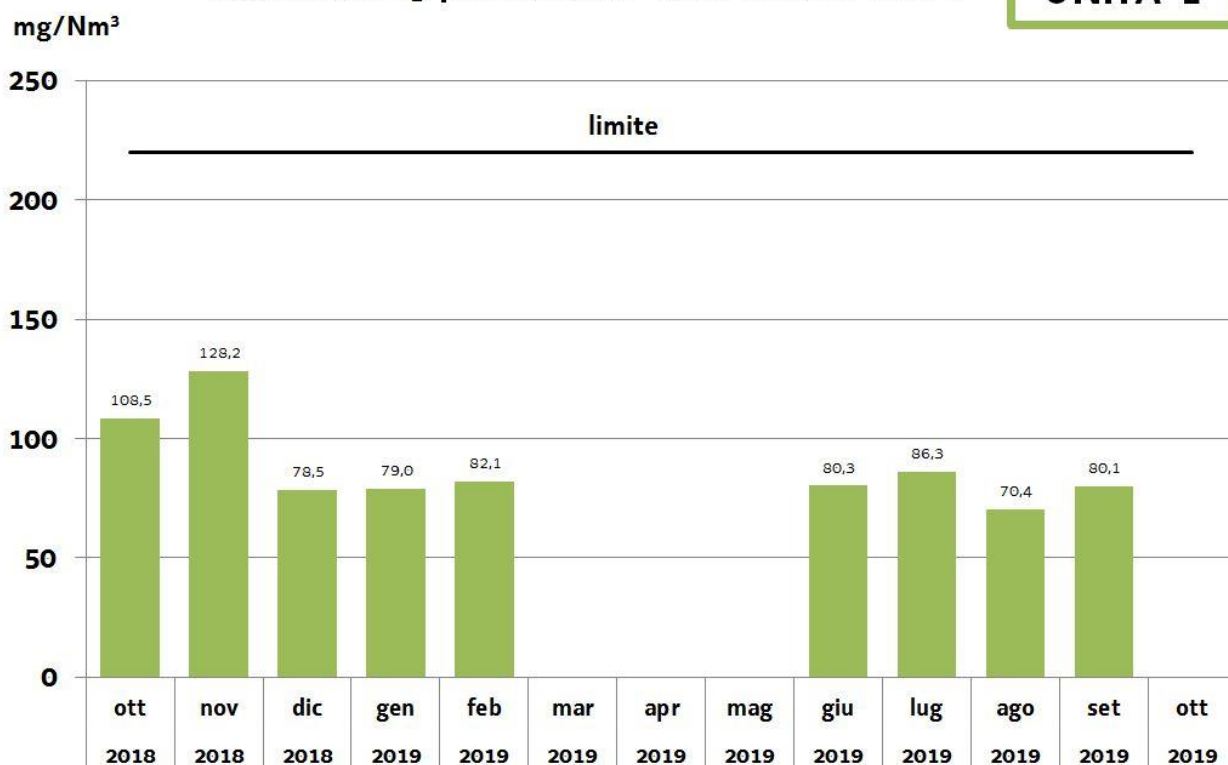

Emissioni SO₂: percentile 97° delle medie a 48 ore

UNITA' 1

mg/Nm³

Emissioni SO₂: percentile 97° delle medie a 48 ore

UNITA' 2

mg/Nm³

Aggiornamento n. 23/2019 del 14/11/2019

Emissioni SO₂: percentile 97° delle medie a 48 ore

UNITA' 1

mg/Nm³

Emissioni SO₂: percentile 97° delle medie a 48 ore

UNITA' 2

mg/Nm³

Aggiornamento n. 22/2019 del 04/11/2019

Emissioni SO₂: percentile 97° delle medie a 48 ore

UNITA' 1

mg/Nm³

Emissioni SO₂: percentile 97° delle medie a 48 ore

UNITA' 2

mg/Nm³

Aggiornamento n. 21/2019 del 16/10/2019

Emissioni SO₂: percentile 97° delle medie a 48 ore

UNITA' 1

Emissioni SO₂: percentile 97° delle medie a 48 ore

UNITA' 2

Aggiornamento n. 20/2019 del 02/10/2019

Emissioni SO₂: percentile 97° delle medie a 48 ore

UNITA' 1

Emissioni SO₂: percentile 97° delle medie a 48 ore

UNITA' 2

Aggiornamento n. 19/2019 del 16/09/2019