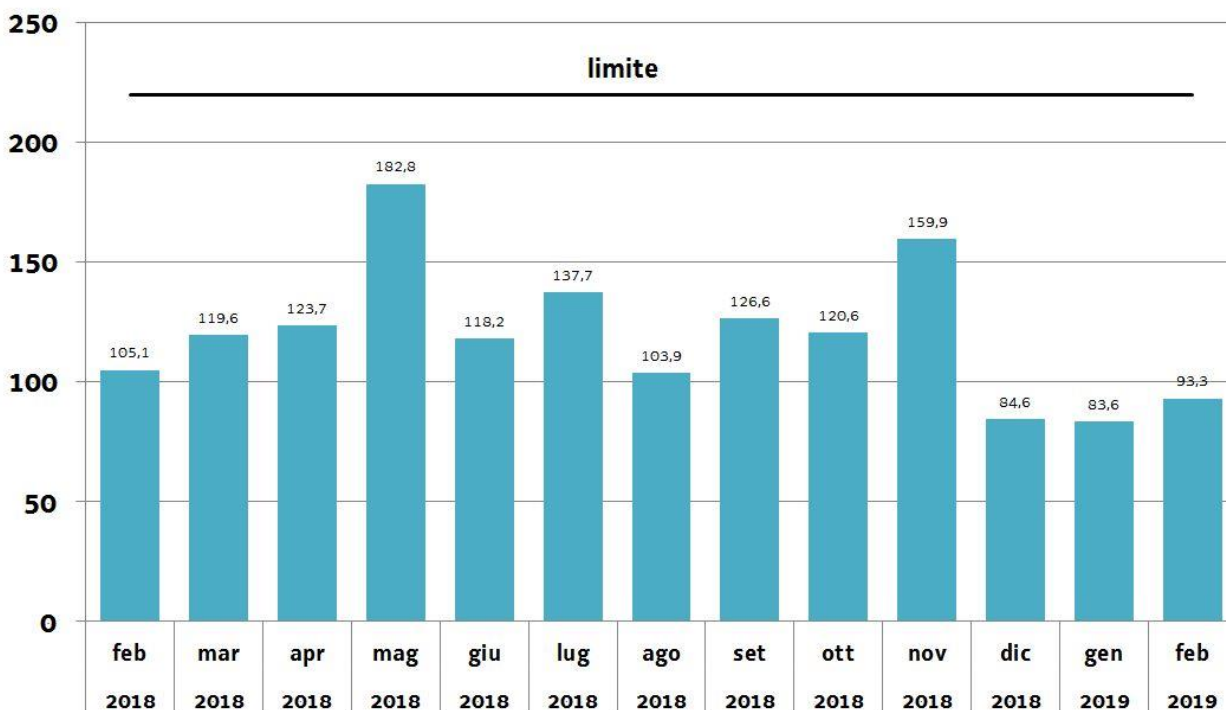

Emissioni SO₂: percentile 97° delle medie a 48 ore

UNITA' 2

mg/Nm³