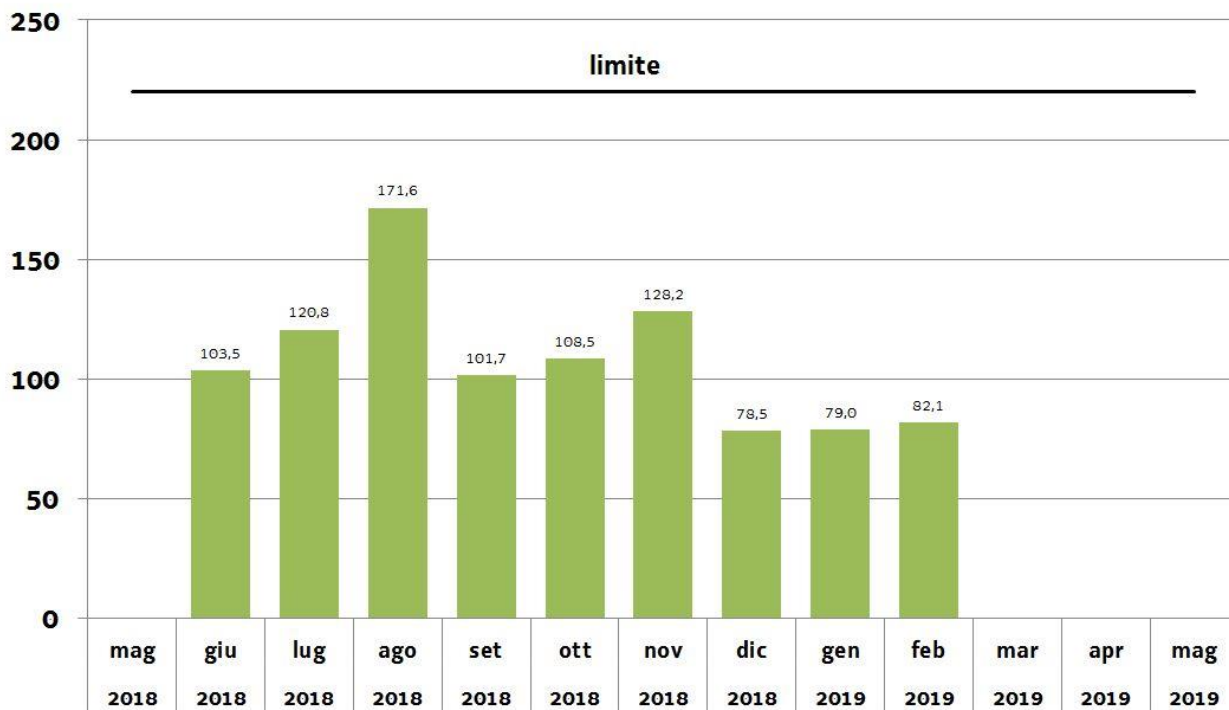

Aggiornamento n. 10/2019 del 02/05/2019

Emissioni SO₂: percentile 97° delle medie a 48 ore

UNITA' 1

mg/Nm³