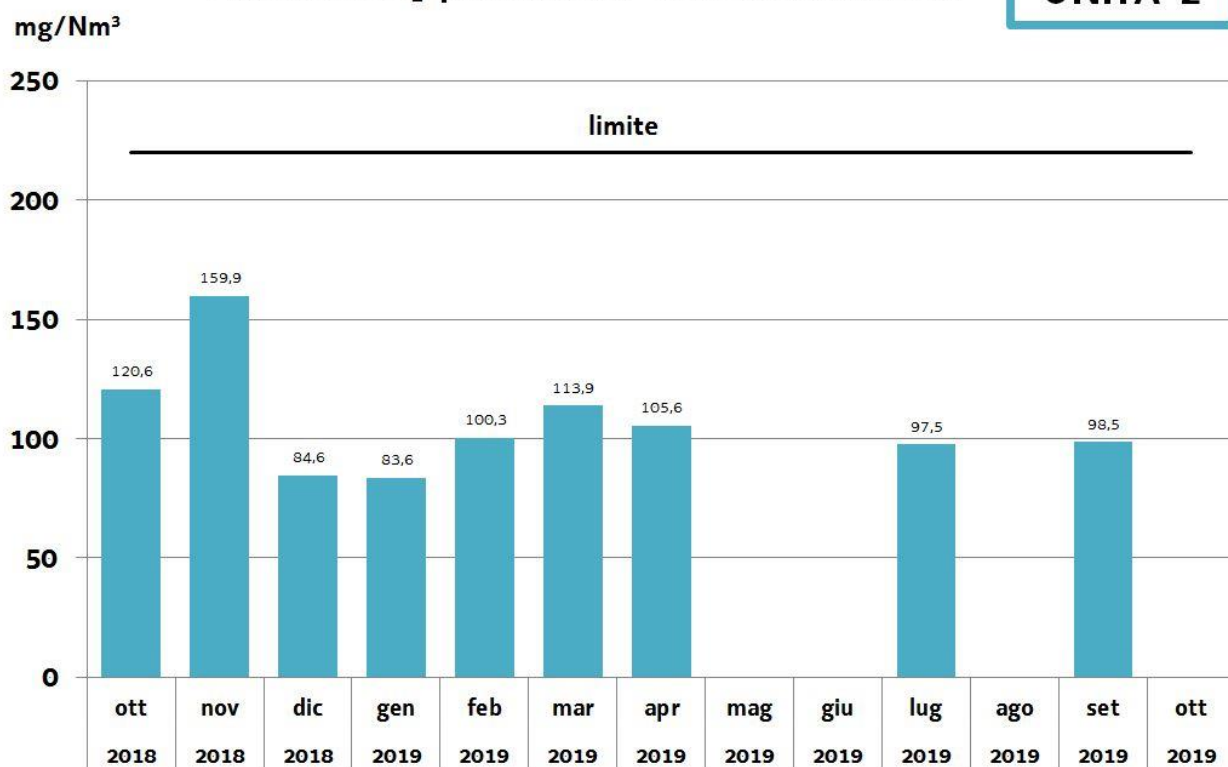

mg/Nm³

Emissioni SO₂: percentile 97° delle medie a 48 ore

UNITA' 2

mg/Nm³

Aggiornamento n. 21/2019 del 16/10/2019

Emissioni SO₂: percentile 97° delle medie a 48 ore

UNITA' 1

Emissioni SO₂: percentile 97° delle medie a 48 ore

UNITA' 2

Aggiornamento n. 20/2019 del 02/10/2019

Emissioni SO₂: percentile 97° delle medie a 48 ore

UNITA' 1

Emissioni SO₂: percentile 97° delle medie a 48 ore

UNITA' 2

Aggiornamento n. 19/2019 del 16/09/2019

Emissioni SO₂: percentile 97° delle medie a 48 ore

UNITA' 1

Emissioni SO₂: percentile 97° delle medie a 48 ore

UNITA' 2

Aggiornamento n. 18/2019 del 02/09/2019

Emissioni SO₂: percentile 97° delle medie a 48 ore